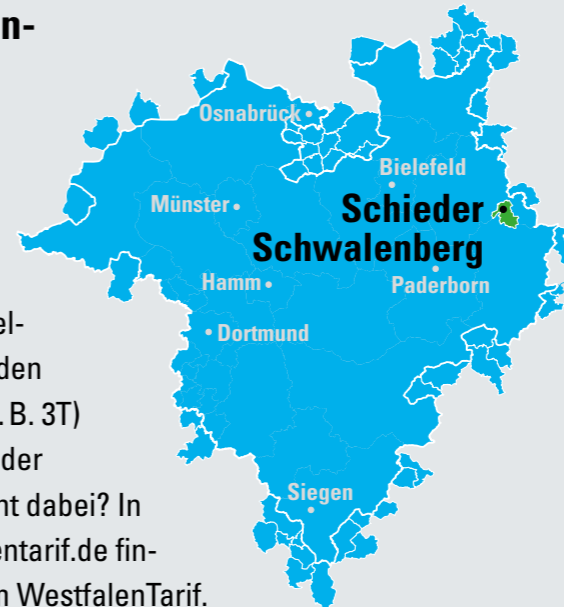

Fahrtziele und Preise

mit Start Schieder-Schwalenberg

Schieder-Schwalenberg	1LI	Kalletal über Lemgo	4T
		Lage (Lippe) über Blomberg	4T
		Lemgo über Blomberg	4T
Altenbeken	4T	Leopoldshöhe über Blomberg	4T
Augustdorf	4T	Löhne*	6
über Altenbeken	6	Lügde	2T
Bad Oeynhausen*	6	Minden*	7
Bad Pyrmont	3T	Münster über Steinheim	12
Bad Salzuflen	4T	Oerlinghausen über Blomberg	4T
über Altenbeken	6	Osnabrück über Melle	11
Barntrop	4T	Paderborn	5W
Bielefeld	6	Porta Westfalica*	7
Blomberg	3T	Rheda-Wiedenbrück*	7
Bünde/Westf.*	7	Schlangen*	4T
Dortmund über Steinheim	12	Schloß Holte-Stukenbrock*	6
Detmold	4T	Siegen über Kreuztal	12
über Altenbeken	5T	Steinhagen*	7
Dörentrup	4T	Steinheim	3T
Enger*	7	Vlotho*	6
Extertal	4T	Werther*	7
Gütersloh*	7	Winterberg über Steinheim	11
Harsewinkel*	7	Schieder-Schwalenberg nach Steinheim Mitte	1LI
Hamm/Westf. über Steinheim	12	Schieder/Siekholz nach Blomberg	2T
Herford	5T	Wöbbel nach Belle	1LI
über Altenbeken	6	Wöbbel nach Blomberg	2T
Horn-Bad Meinberg	3T		
über Altenbeken	4T		

*Gilt in Schieder-Schwalenberg nur auf Buslinien, die in das Tarifgebiet herein- bzw. aus diesem herausführen

Kreuz und quer durch Westfalen-Lippe mit dem WestfalenTarif.

Einfach Ticket kaufen, einsteigen und los geht's! Das Tolle dabei: Sie fahren mit nur einem Ticket – und das gilt für Bus, Bahn (RE/RB) und StadtBahn. Der Fahrpreis ist abhängig von Ihrem Start- und Zielort. Suchen Sie Ihr Ziel in der links stehenden Tabelle, merken Sie sich Ihre Preisstufe (z. B. 3T) und wählen Sie das gewünschte Ticket in der Preistabelle. Ihr Ziel oder Ihr Ticket ist nicht dabei? In der Fahrplanauskunft unter www.westfalentarif.de finden Sie weiterführende Informationen zum WestfalenTarif.