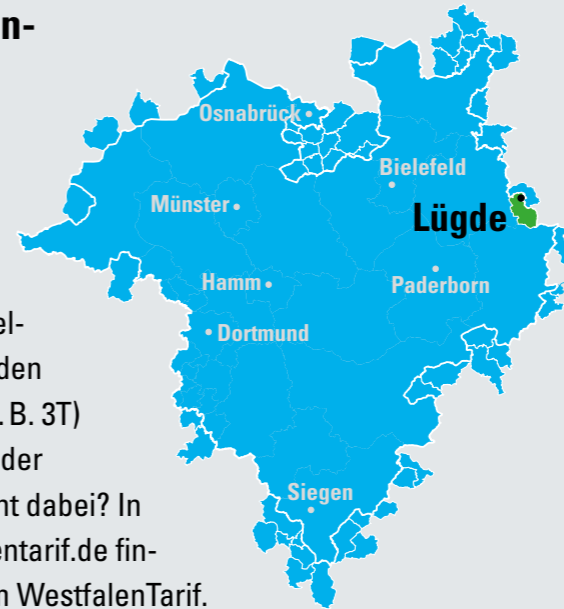

Fahrtziele und Preise

mit Start Lügde

Lügde (Kurzstrecke)	KLI	Kalletal über Altenbeken	6T
Lügde	1LI	Lage (Lippe) über Blomberg	4T
Altenbeken	5T	Lemgo über Blomberg	4T
Augustdorf	4T	Leopoldshöhe über Blomberg	4T
über Altenbeken	6T	Löhne*	6T
Bad Oeynhausen*	6T	Marienmünster*	3T
Bad Pyrmont*	3T	Münster über Steinheim	12W
Bad Salzuffen	4T	Oerlinghausen über Blomberg	4T
über Altenbeken	6T	Osnabrück	12W
Bielefeld	6T	Paderborn	6W
Blomberg	4T	Rinteln**	5T
Bünde/Westf.*	7T	über Herford	7T
Dortmund über Steinheim	12W	Schieder-Schwalenberg	2T
Detmold	4T	Schlangen*	4T
über Altenbeken	5T	Schloß Holte-Stukenbrock*	6T
Dörentrup	4T	Siegen über Kreuztal	12W
Enger*	7T	Steinhagen*	7T
Extertal	4T	Steinheim	4T
Gütersloh*	7T	Vlotho*	6T
Halle/Westf.*	7T	Werther*	7T
Harsewinkel*	7T	Winterberg über Steinheim	11W
Hamm/Westf. über Steinheim	12W	Lügde Mitte/Harzberg nach Bad Pyrmont	1LI
Herford	5T	Lügde Mitte/Harzberg nach Blomberg	3T
über Altenbeken	6T	Lügde nach Steinheim, Mitte	3T
Horn-Bad Meinberg	4T	Rischenau o. Niese nach Marienmünster	2T
über Altenbeken	5T		
Kalletal	4T		

* Gilt in Lügde nur auf Buslinien, die in das Tarifgebiet herein- bzw. aus diesem herausführen. ** Gilt in Lügde und im Zielort nur auf Bus- und Schienenverkehrslinien, die in das Tarifgebiet herein- bzw. aus diesem herausführen.

Kreuz und quer durch Westfalen-Lippe mit dem WestfalenTarif.

Einfach Ticket kaufen, einsteigen und los geht's! Das Tolle dabei: Sie fahren mit nur einem Ticket – und das gilt für Bus, Bahn (RE/RB) und StadtBahn. Der Fahrpreis ist abhängig von Ihrem Start- und Zielort. Suchen Sie Ihr Ziel in der links stehenden Tabelle, merken Sie sich Ihre Preisstufe (z. B. 3T) und wählen Sie das gewünschte Ticket in der Preistabelle. Ihr Ziel oder Ihr Ticket ist nicht dabei? In der Fahrplanauskunft unter www.westfalentarif.de finden Sie weiterführende Informationen zum WestfalenTarif.