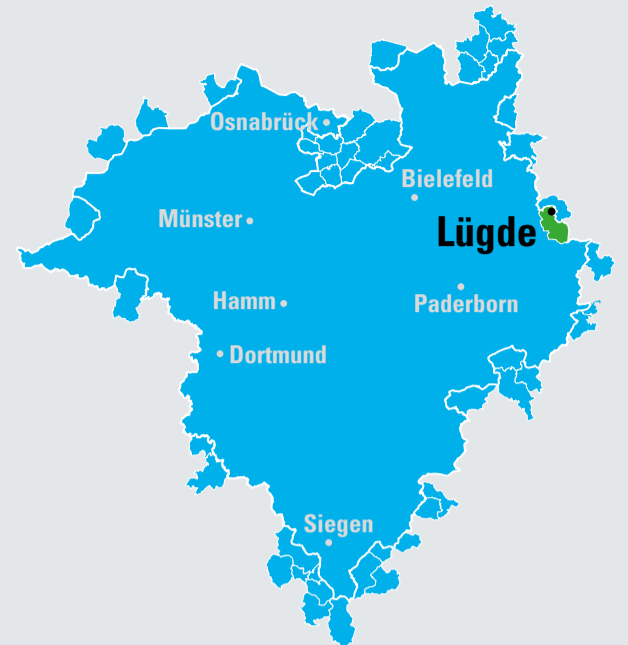

Fahrtziele und Preise

mit Start Lügde

Lügde (Kurzstrecke)	KLI
Lügde	1LI
Altenbeken	5T
Augustdorf	4T
über Altenbeken	6T
Bad Pyrmont*	3T
Bad Salzuflen	4T
über Altenbeken	6T
Bielefeld über Blomberg	6T
über Paderborn	8W
Blomberg	4T
Detmold	4T
über Altenbeken	5T
Dortmund	12W
Dörentrup	4T
Extertal	4T
Gütersloh	7T
über Paderborn	11W
Halle/Westf.	7T
über Paderborn	11W
Hamm/Westf.	12W
Herford	5T
über Altenbeken (nicht über Paderborn)	6T
Horn-Bad Meinberg	4T
über Altenbeken	5T
Kalletal	4T
über Altenbeken	6T

Lage (Lippe) über Altenbeken	6T
über Blomberg	4T
Lemgo ü. Blomberg (nicht ü. Altenbeken)	4T
Leopoldshöhe über Blomberg (nicht über Altenbeken)	4T
Mariemünster	3T
Münster	12W
Oerlinghausen über Blomberg (nicht über Altenbeken)	4T
Osnabrück	12W
Paderborn	6W
Rinteln** über Lemgo	5T
über Herford (nicht über Paderborn)	7T
Schieder-Schwalenberg	2T
Schlangen	4T
Schloß Holte-Stukenbrock (nicht über Bielefeld)	6T
Siegen	12W
Steinhagen (nicht über Paderborn)	7T
Steinheim	4T
Vlotho (nicht über Paderborn)	6T
Werther (nicht über Paderborn)	7T
Winterberg über Steinheim	11W
Lügde Mitte/Harzberg nach Bad Pyrmont	1LI
Lügde Mitte/Harzberg nach Blomberg	3T
Lügde nach Steinheim Mitte	3T
Rischenau o. Niese nach Mariemünster	2T

Kreuz und quer durch Westfalen-Lippe mit dem WestfalenTarif.

Einfach Ticket kaufen, einsteigen und los geht's! Das Tolle dabei: Sie fahren mit nur einem Ticket – und das gilt für Bus, Bahn (RE/RB) und StadtBahn. Der Fahrpreis ist abhängig von Ihrem Start- und Zielort. Suchen Sie Ihr Ziel in der links stehenden Tabelle, merken Sie sich Ihre Preisstufe (z. B. 3T) und wählen Sie das gewünschte Ticket in der Preistabelle. Ihr Ziel oder Ihr Ticket ist nicht dabei? In der Fahrplanauskunft unter www.TeutoOWL.de/fahrplanauskunft werden Sie fündig.