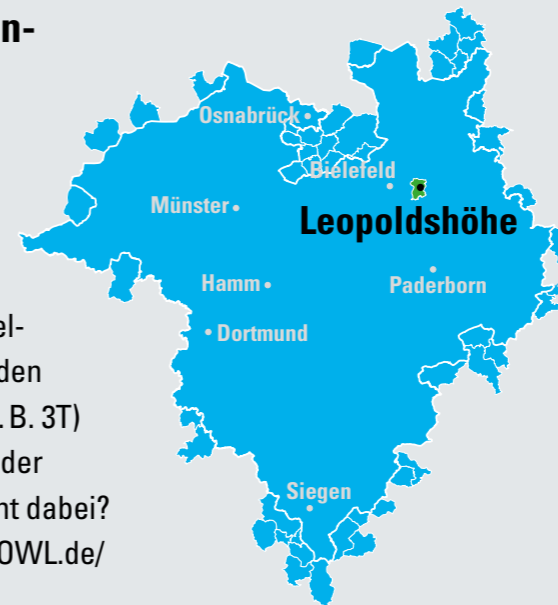

Fahrtziele und Preise

mit Start Leopoldshöhe

Leopoldshöhe (Kurzstrecke)	KLI	Oerlinghausen	2T
Leopoldshöhe	1LI	Paderborn über Bielefeld	5T
Augustdorf	4T	über Altenbeken	6T
Bad Oeynhausen	5T	Porta Westfalica	5T
Bad Salzuflen	3T	Rheda-Wiedenbrück	5T
Bielefeld	3T	Rinteln*	5T
Borgholzhausen	5T	Schlangen	4T
Bünde/Westf.	5T	Schloß Holte-Stukenbrock	4T
Detmold	4T	Siegen	12W
Dortmund	11W	Spenge	4T
Dörentrup	4T	Steinhagen	4T
Enger	4T	Verl	4T
Espelkamp	6T	Vlotho	5T
Extertal	4T	Werther	4T
Gütersloh	4T	Winterberg	12W
Halle/Westf.	4T	Leopoldshöhe Mitte o. Bexterhagen nach Heepen	2T
Harsewinkel	5T	Leopoldshöhe Mitte o. Bexterhagen nach Kusenbaum	1LI
Hamm	10W	Leopoldshöhe Mitte nach Bad Salzuflen	2T
Hiddenhausen	4T	Leopoldshöhe Mitte nach Pottenhausen oder Ohrsen	1LI
Horn-Bad Meinberg	4T	Asemissen/Greste o. Gresterfeld nach Brönn. Mitte, Ubbedissen o. Sennestadt	BI
Kalletal	4T	Asemissen/Greste o. Gresterfeld nach Eckardtsheim	2T
Kirchlengern	4T	Asemissen/Greste o. Gresterfeld nach Oerlinghausen	1LI
Lage (Lippe)	3T	Gresterfeld nach Leopoldshöhe (über Oerlinghausen) oder nach Lage (Lippe)	2T
Lemgo	4T		
Löhne	4T		
Lügde	4T		
über Altenbeken	6T		
Minden	6T		

* Gilt nur auf Bus- und Schienenverkehrslinien, die in das Tarifgebiet herein- bzw. aus diesem herausführen.

Kreuz und quer durch Westfalen-Lippe mit dem WestfalenTarif.

Einfach Ticket kaufen, einsteigen und los geht's! Das Tolle dabei: Sie fahren mit nur einem Ticket – und das gilt für Bus, Bahn (RE/RB) und StadtBahn. Der Fahrpreis ist abhängig von Ihrem Start- und Zielort. Suchen Sie Ihr Ziel in der links stehenden Tabelle, merken Sie sich Ihre Preisstufe (z. B. 3T) und wählen Sie das gewünschte Ticket in der Preistabelle. Ihr Ziel oder Ihr Ticket ist nicht dabei? In der Fahrplanauskunft unter www.TeutoOWL.de/fahrplanauskunft werden Sie fündig.