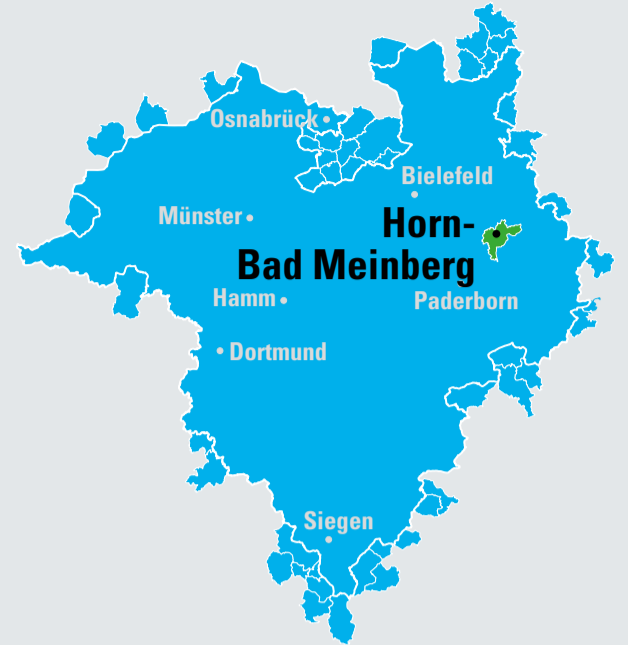

Fahrtziele und Preise

mit Start Horn-Bad Meinberg

Horn-Bad Meinberg	1LI	Münster	12W
Ahlen über Leopoldshöhe	11W	Oerlinghausen	4T
Altenbeken	4T	Osnabrück	10W
Augustdorf	4T	Paderborn	5T
Bad Oeynhausen	6T	Porta Westfalica	7T
Bad Salzuflen	4T	Rheda-Wiedenbrück	7T
Bielefeld	6T	Schlangen	3T
Blomberg	3T	Schloß Holte-Stukenbrock	6T
Borgholzhausen	7T	Siegen	12W
Bünde/Westf.	6T	Steinhagen	6T
Dortmund	12W	Steinheim	3T
Detmold	3T	über Altenbeken	4T
Dörentrup	4T	Vlotho	6T
Enger	6T	Winterberg über Steinheim	11W
Extertal	4T	Horn-Bad Meinberg nach Remmighausen/Diestelbruch	2T
Gütersloh	7T	Horn-Bad Meinberg nach Maspe/Tintrup o. Kohlstädt	2T
Halle/Westf.	7T	Horn-Bad Meinberg nach Reelkirchen/Höntrup	2T
Hamm über Leopoldshöhe	11W	Horn nach Sandebeck	2T
Harsewinkel	7T	Holzhausen nach Detmold	2T
Herford über Detmold	5T	Leopoldstal nach Sandebeck	2T
Kalletal	4T	Kempen/Veldrom nach Altenbeken	2T
Kirchlengern	6T	Belle nach Wöbbel	1LI
Lage (Lippe)	4T	Belle nach Steinheim Mitte	2T
Lemgo	4T	Billerbeck nach Steinheim Mitte	2T
Leopoldshöhe	4T		
Löhne	6T		
Minden	7T		

Kreuz und quer durch Westfalen-Lippe mit dem WestfalenTarif.

Einfach Ticket kaufen, einsteigen und los geht's! Das Tolle dabei: Sie fahren mit nur einem Ticket – und das gilt für Bus, Bahn (RE/RB) und StadtBahn. Der Fahrpreis ist abhängig von Ihrem Start- und Zielort. Suchen Sie Ihr Ziel in der links stehenden Tabelle, merken Sie sich Ihre Preisstufe (z. B. 3T) und wählen Sie das gewünschte Ticket in der Preistabelle. Ihr Ziel oder Ihr Ticket ist nicht dabei? In der Fahrplanauskunft unter www.TeutoOWL.de/fahrplanauskunft werden Sie fündig.