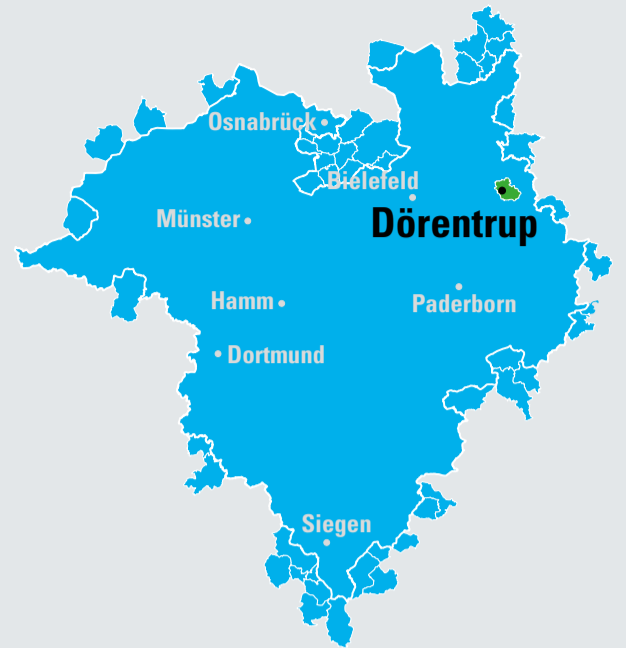

Fahrtziele und Preise

mit Start Dörentrup

Dörentrup	KLI	Leopoldshöhe	4T
Dörentrup	1LI	Lübbecke	7T
Altenbeken	6T	Lügde	4T
Augustdorf	4T	Minden	7T
Bad Pyrmont*	4T	Oerlinghausen	4T
Bad Salzuflen	4T	Osnabrück	11W
Barntrup	3T	Paderborn über Lage (Lippe)	9W
Bielefeld	5T	Porta Westfalica	6T
über Detmold	6T	Rahden	7T
Blomberg	3T	Rheda-Wiedenbrück	7T
Bünde	6T	Rinteln**	4T
Coesfeld	12W	Salzkotten über Lage (Lippe)	10W
Detmold	4T	Schieder Schwalenberg	4T
Dortmund	12W	Schlangen	4T
Extertal	3T	Schloß Holte-Stukenbrock	6T
Gütersloh	6T	Siegen	12W
Halle/Westf.	6T	Soest über Steinheim	11W
Hamm/Westf.	11W	Steinhagen	6T
Herford	5T	Steinheim	4T
Herzebrock-Clarholz	7T	Verl	6T
Hiddenhausen	6T	Vlotho über Kalletal	5T
Horn-Bad Meinberg	4T	Willebadessen	9W
Höxter über Lage (Lippe)	10W	Dörentrup Mitte nach Lemgo	2T
Kalletal	4T	Dörentrup Mitte nach Barntrup	2T
Kirchlengern	6T	Dörentrup Mitte n. Barntrup (ü. Extertal)	3T
Lage (Lippe)	4T	Bega nach Barntrup	1LI
Lemgo	3T	Humfeld nach Barntrup	1LI

Kreuz und quer durch Westfalen-Lippe mit dem WestfalenTarif.

Einfach Ticket kaufen, einsteigen und los geht's! Das Tolle dabei: Sie fahren mit nur einem Ticket – und das gilt für Bus, Bahn (RE/RB) und StadtBahn. Der Fahrpreis ist abhängig von Ihrem Start- und Zielort. Suchen Sie Ihr Ziel in der links stehenden Tabelle, merken Sie sich Ihre Preisstufe (z. B. 3T) und wählen Sie das gewünschte Ticket in der Preistabelle. Ihr Ziel oder Ihr Ticket ist nicht dabei? In der Fahrplanauskunft unter www.TeutoOWL.de/fahrplanauskunft werden Sie fündig.