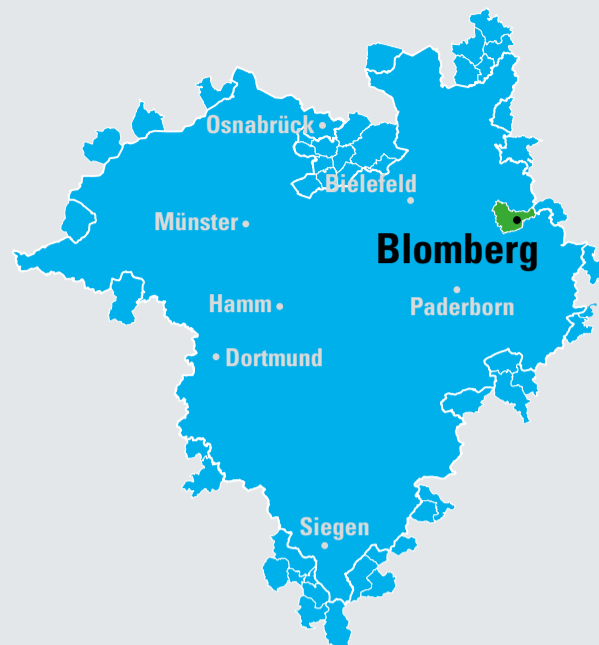

Fahrtziele und Preise

mit Start Blomberg

Blomberg	KLI	Marienmünster	5T
Blomberg	1LI	Minden	7T
Altenbeken	5T	Münster	12W
Augustdorf	4T	Nieheim	5T
Bad Driburg	6W	Oerlinghausen	4T
Bad Lippspringe ü. Sch.-Schwalenberg	7W	Osnabrück über Melle	10W
Bad Pyrmont*	4T	Paderborn	6W
Bad Salzuflen	4T	Rheda-Wiedenbrück	7T
Barntrop	2T	Rinteln** über Extertal	5T
Bielefeld	6T	Salzkotten über Steinheim	7W
Brakel	7W	Schieder-Schwalenberg	3T
Detmold über Horn-Bad Meinberg	3T	Schlangen	4T
über Lemgo	4T	Schloß Holte-Stukenbrock	6T
Dörentrup	3T	Siegen	12W
Extertal	4T	Soest über Lügde	11W
Gütersloh	6T	Steinheim	3T
Halle/Westf.	6T	Vlotho	6T
Herford	5T	Blomberg nach Lügde Mitte/Harzberg (über Schieder-Schwalenberg)	3T
über Bielefeld	6T	Blomberg nach Schieder/Siekholz	2T
Horn-Bad Meinberg	3T	Blomberg nach Wöbbel	2T
Höxter	5T	Maspe/Tintrup n. Horn-Bad Meinberg	2T
Kalletal	4T	Reelkirchen/Höntrup nach Horn-Bad Meinberg	2T
Kirchlengern	6T	Eschenbruch nach Bad Pyrmont (über Barntrop)	3T
Lage (Lippe)	4T	Großenmarpe/Donop nach Lemgo	2T
Lemgo	3T	Großenmarpe/Donop nach Detmold (über Lemgo)	3T
über Detmold	4T		
Leopoldshöhe	4T		
Lügde	4T		

Kreuz und quer durch Westfalen-Lippe mit dem WestfalenTarif.

Einfach Ticket kaufen, einsteigen und los geht's! Das Tolle dabei: Sie fahren mit nur einem Ticket – und das gilt für Bus, Bahn (RE/RB) und StadtBahn. Der Fahrpreis ist abhängig von Ihrem Start- und Zielort. Suchen Sie Ihr Ziel in der links stehenden Tabelle, merken Sie sich Ihre Preisstufe (z. B. 3T) und wählen Sie das gewünschte Ticket in der Preistabelle. Ihr Ziel oder Ihr Ticket ist nicht dabei? In der Fahrplanauskunft unter www.TeutoOWL.de/fahrplanauskunft werden Sie fündig.