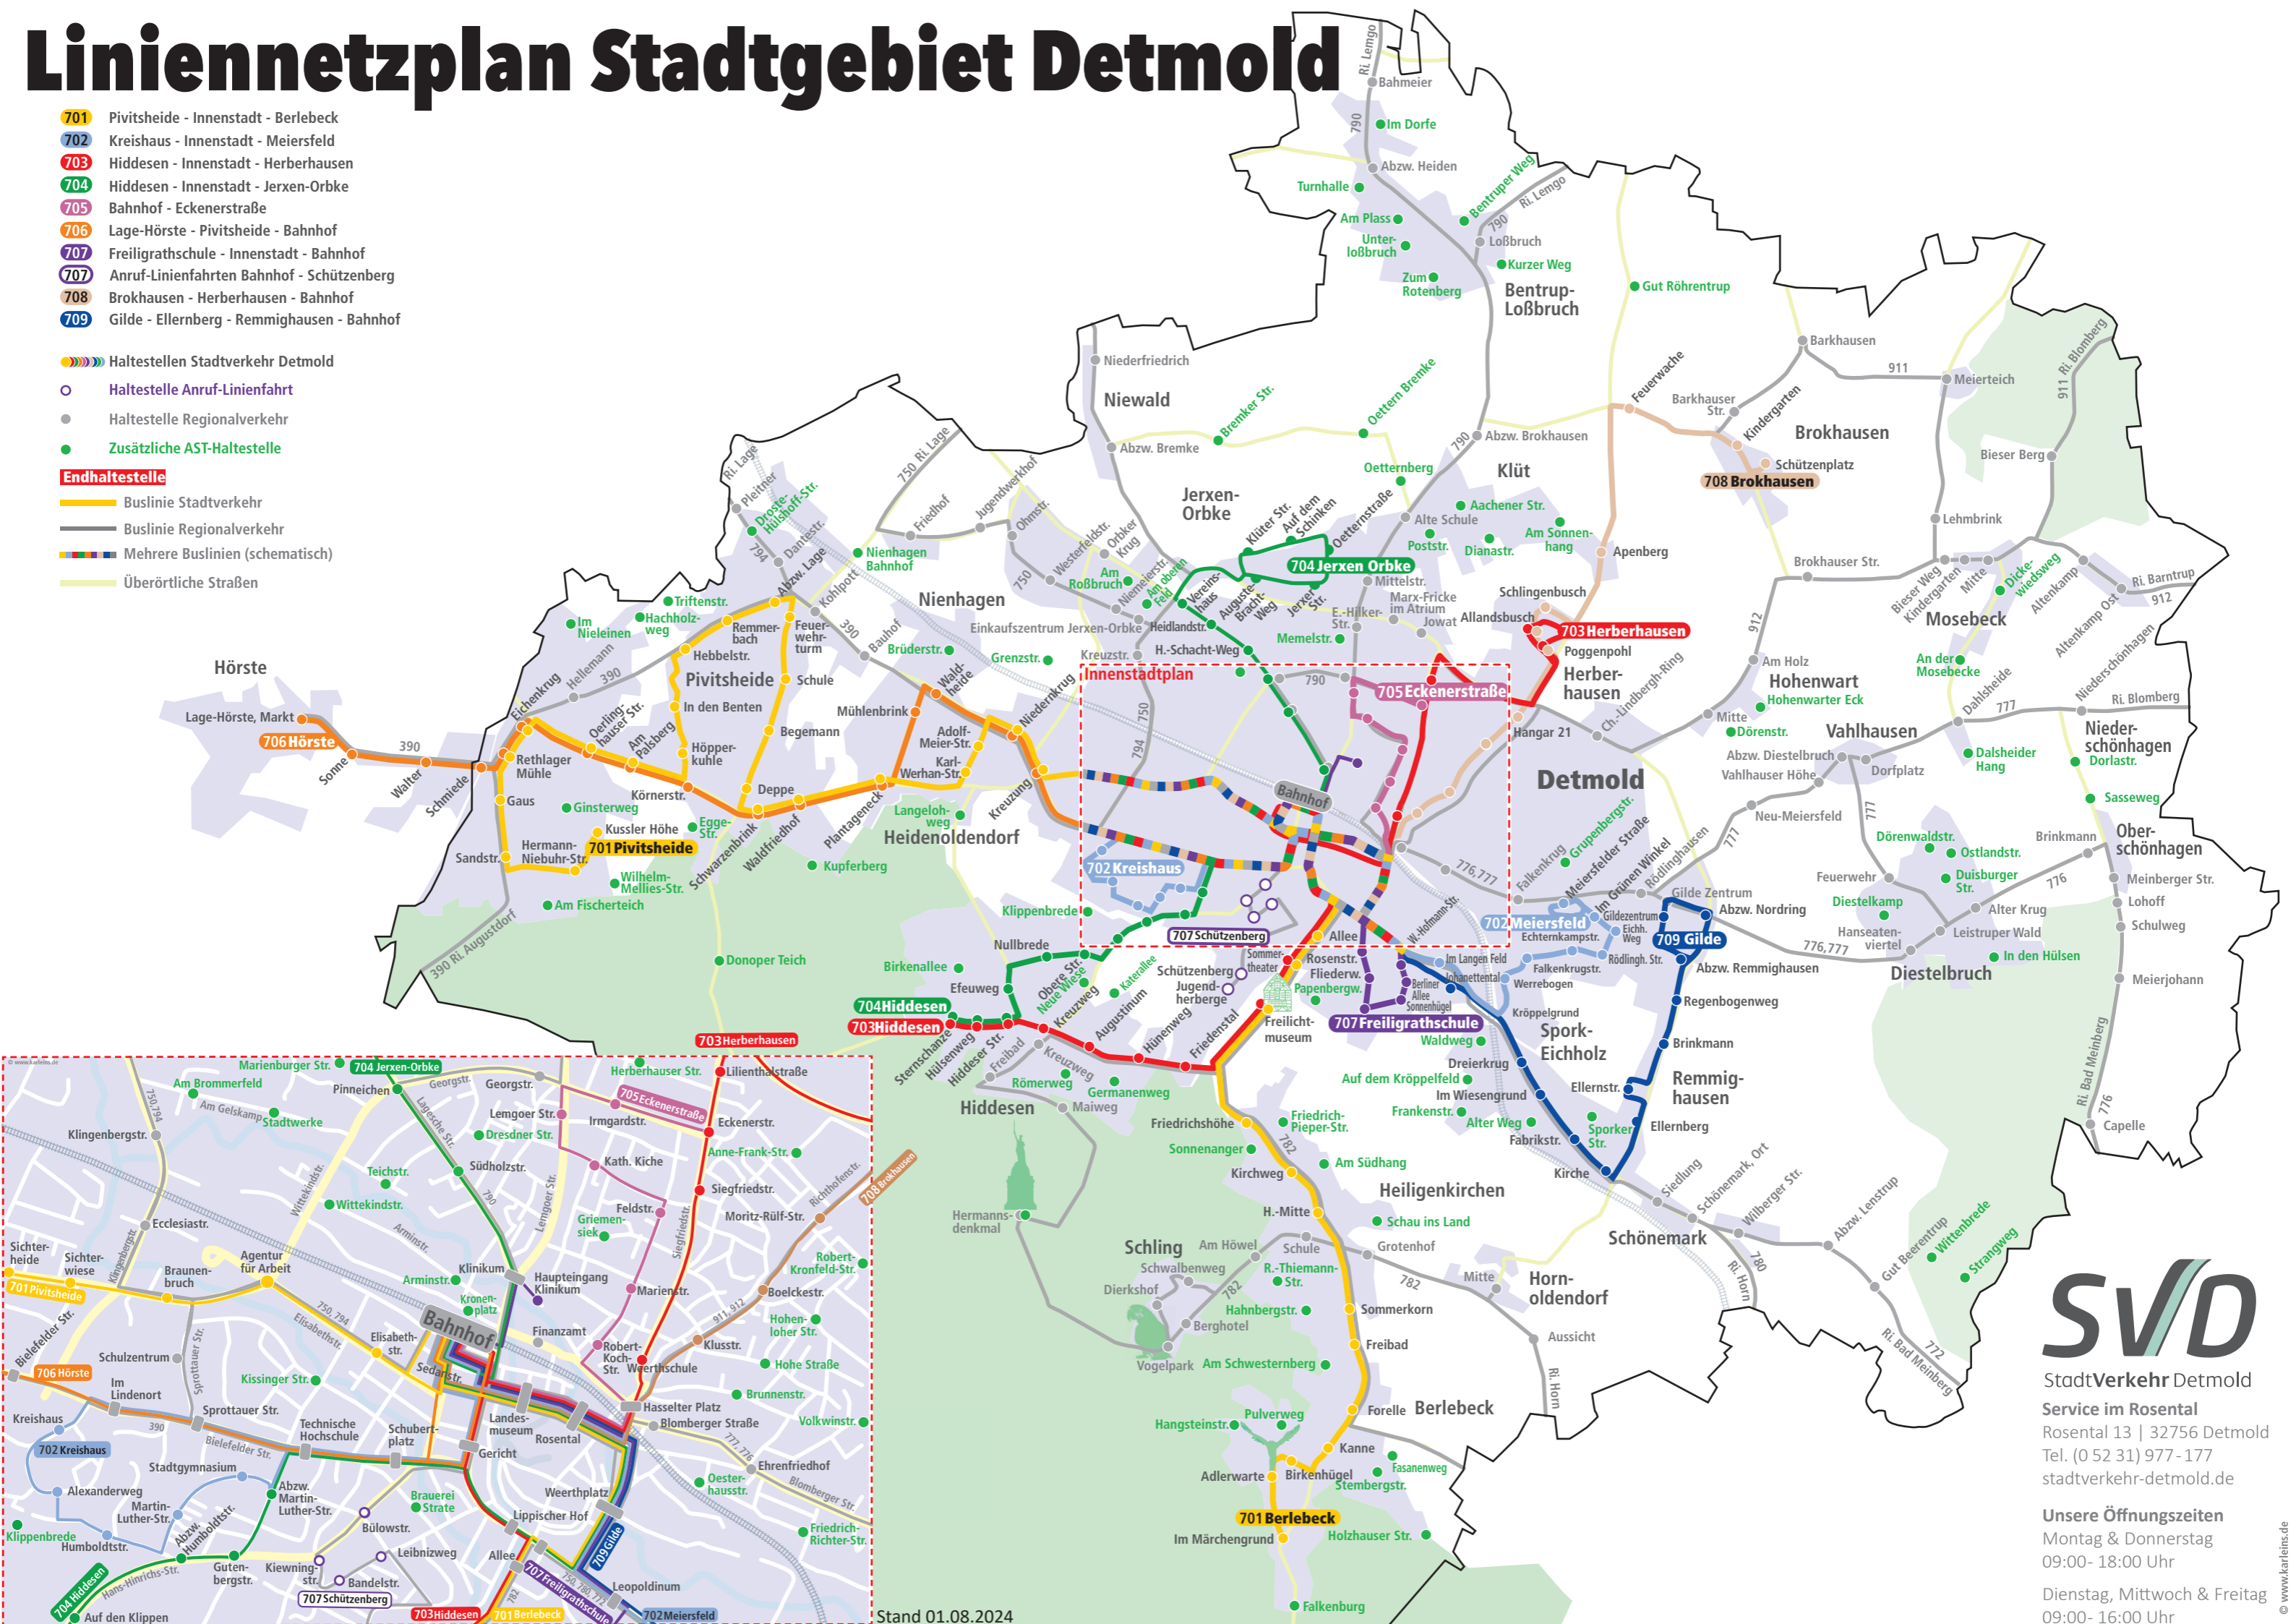

# Linienetzplan Stadtgebiet Detmold

- 701** Pivitsheide - Innenstadt - Berlebeck
- 702** Kreishaus - Innenstadt - Meiersfeld
- 703** Hiddesen - Innenstadt - Herberhausen
- 704** Hiddesen - Innenstadt - Jerxen-Orbke
- 705** Bahnhof - Eckenerstraße
- 706** Lage-Hörste - Pivitsheide - Bahnhof
- 707** Freiligrathschule - Innenstadt - Bahnhof
- 707** Anruf-Linienfahrten Bahnhof - Schützenberg
- 708** Brokhäusen - Herberhausen - Bahnhof
- 709** Gilde - Ellernberg - Remmighausen - Bahnhof

- Haltestellen Stadtverkehr Detmold
- Haltestelle Anruf-Linienfahrt
- Haltestelle Regionalverkehr
- Zusätzliche AST-Haltestelle
- Endhaltestelle**
- Buslinie Stadtverkehr
- Buslinie Regionalverkehr
- Mehrere Buslinien (schematisch)
- Überörtliche Straßen

Stand 01.08.2024

StadtVerkehr Detmold  
 Service im Rosental  
 Rosental 13 | 32756 Detmold  
 Tel. (0 52 31) 977-177  
 stadtverkehr-detmold.de

Unsere Öffnungszeiten  
 Montag & Donnerstag  
 09:00- 18:00 Uhr  
 Dienstag, Mittwoch & Freitag  
 09:00- 16:00 Uhr