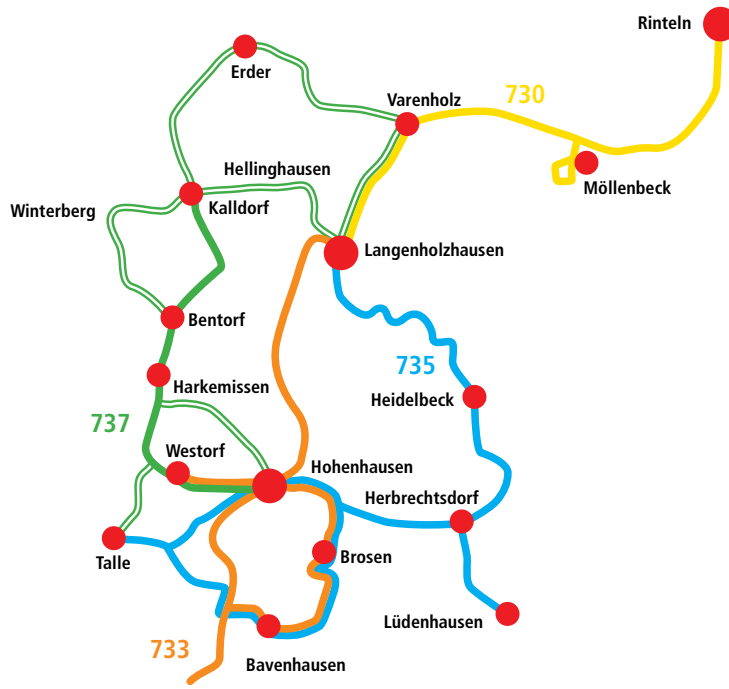

**Linie 735**  
Der Bürgerbus Jacobi-Linie

**Linie 737**  
Der kleine Kalle

Stand 07.2024

NEU:  
Jetzt mit  
zusätzlichen  
Haltestellen!

lippemobil.de

Titelbilder: © Gemeinde Kalletal

In alle Richtungen unterwegs.

Nord-Süd-Hauptachse: Linien 730 und 733

West: „Der kleine Kalle“ auf der Linie 737 mit Bedarfshaltestellen auf Anruf

Ost: Der Bürgerbus auf der Jacobi-Linie 735 mit Bedarfshaltestellen auf Anruf

**NEU: Jetzt mit zusätzlichen Haltestellen in Talle und Lüdenhausen.**

Neben dem festen Fahrplan führt der Bürgerbus nun nachmittags zwei zusätzliche Angebote linienmäßig für die Talle durch.

Außerdem wird die Haltestelle Lüdenhausen-Siedlung auf Wunsch verstärkt angefahren. In der Regel erreichen Sie ihr Fahrziel öfter und schneller als bisher.

# Im Westen fährt der kleine Kalle auf der Linie 737.

Eine Basislinie mit zusätzlichen Haltestationen bei Anruf in Westkalletal.

Montag bis Freitag von 08:00 bis 20:00 Uhr und Samstag von 08:30 bis 15:30 Uhr