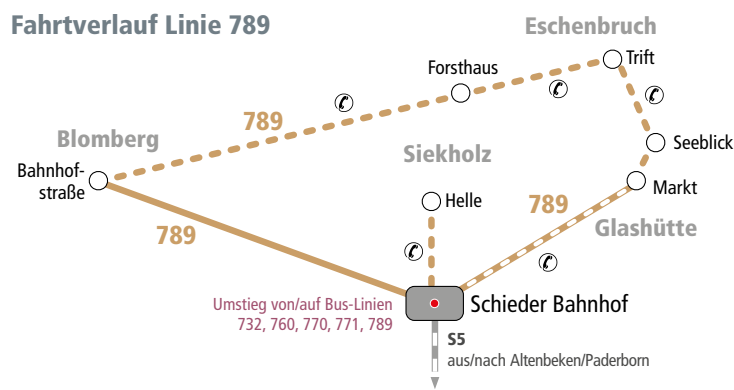

- Am 24. und 31.12. Fahrten wie samstags, Fronleichnam und am 01.11. Fahrten wie sonn- und feiertags
- Am Tag nach Himmelfahrt und Fronleichnam gilt der Ferienfahrplan (nur gültig für Fahrten mit der Verkehrsbeschränkung S und F)

S = nur an Schultagen in NRW

F = nur in den Schulferien in NRW

S24 = Nur Die / Do an Schultagen in NRW

👤 = Hält nur zum Ausstieg

## Fahrtverlauf Linie 789

FLUKS-Bus im Richtungsbandbetrieb mit Bedarfshaltestellen  
**NEU!** 🕒 = FLUKS-Bus tel. Anmeldung spät. 60 Min. vor Abfahrt bei der InfoThek unter 05261 6673950 (Festnetzтариф) oder beim Einstieg auf dem festen Linienweg den Ausstieg beim Fahrer anmelden