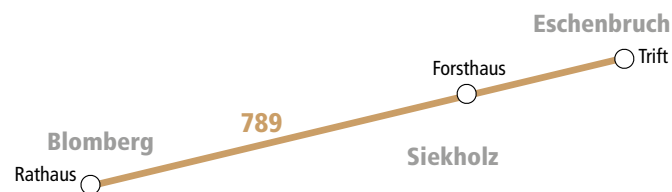

Verkehrsbeschränkungen

S = nur an Schultagen in NRW

☾ = Hält nur zum Ausstieg

ALF = Anruf-Linien-Fahrt: tel. Anmeldung spät. 60 Min.
vor Abfahrt unter 05261-6673950 (Festnetztarif)

Fahrtverlauf

Die Lippemobil App
Jetzt kostenlos laden!