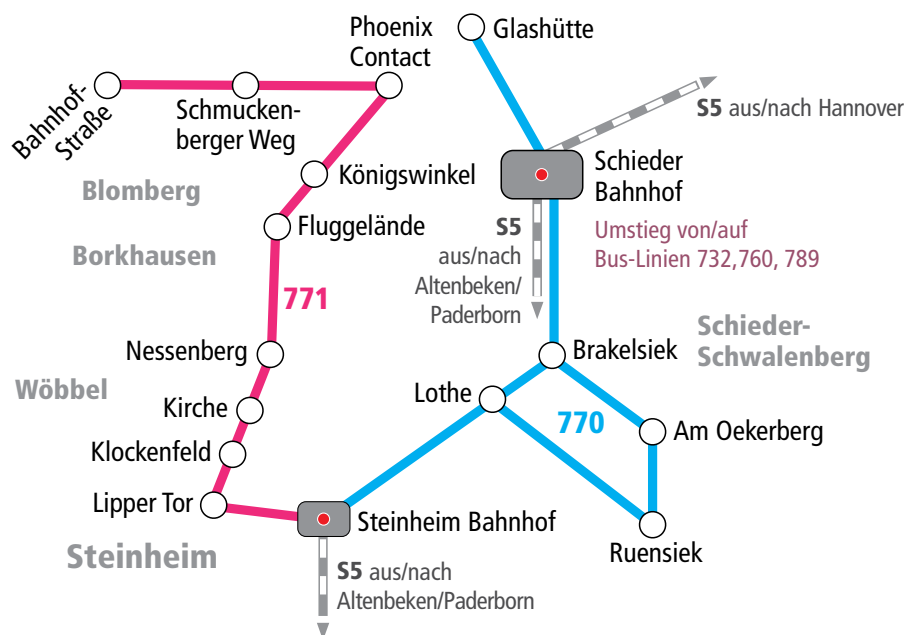

Table with columns for days of the week (Montag-Freitag, Samstag) and rows for various bus routes and stops, including Schieder-Schwalenberg, Steinheim, and Blomberg.

Table with columns for days of the week (Montag-Freitag, Samstag) and rows for various bus routes and stops, including Steinheim, Blomberg, and Schieder-Schwalenberg.

Fahrtverlauf