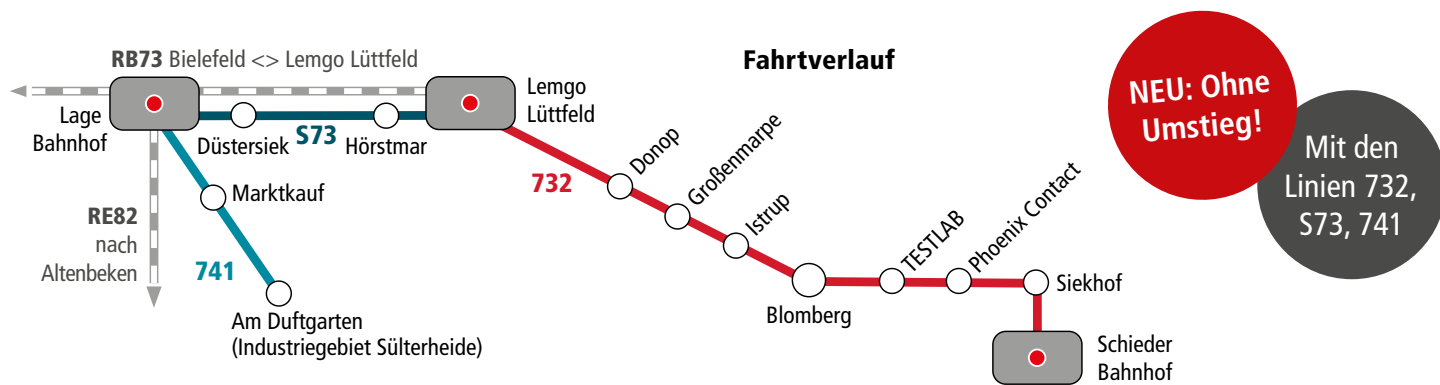

		Montag – Freitag															
RB73 Bielefeld Hbf	ab	6:05	6:39	7:15	8:15	9:15	10:15	11:15	12:15	13:15	14:15	15:15	16:15	17:15	18:15	19:15	20:15
RB73 Lage (Lippe)	an	6:34	7:09	7:44	8:44	9:44	10:44	11:44	12:44	13:44	14:44	15:44	16:44	17:44	18:44	19:44	20:44
als S73 von Lemgo, Lüttfeld	an				8:45	9:45	10:45	11:45	12:45	13:45	14:45	15:45	16:45	17:45	18:45	19:45	20:45
Lage, Bahnhof		6:47	7:14	7:54	8:54	9:54	10:54	11:54	12:54	13:54	14:54	15:54	16:54	17:54	18:54	19:54	20:54
Lage, Marktkauf		6:49	7:16	7:56	8:56	9:56	10:56	11:56	12:56	13:56	14:56	15:56	16:56	17:56	18:56	19:56	20:56
Lage, Lipp. Hauptgenossenschaft		6:50	7:17	7:57	8:57	9:57	10:57	11:57	12:57	13:57	14:57	15:57	16:57	17:57	18:57	19:57	20:57
Lage, Im Seelenkamp		6:52	7:19	7:59	8:59	9:59	10:59	11:59	12:59	13:59	14:59	15:59	16:59	17:59	18:59	19:59	20:59
Lage, Am Duftgarten		6:55	7:22	8:02	9:02	10:02	11:02	12:02	13:02	14:02	15:02	16:02	17:02	18:02	19:02	20:02	21:02
Lage, Im Seelenkamp		6:58	7:25	8:05	9:05	10:05	11:05	12:05	13:05	14:05	15:05	16:05	17:05	18:05	19:05	20:05	21:05
Lage, Lipp. Hauptgenossenschaft		7:00	7:27	8:07	9:07	10:07	11:07	12:07	13:07	14:07	15:07	16:07	17:07	18:07	19:07	20:07	21:07
Lage, Marktkauf		7:01	7:28	8:08	9:08	10:08	11:08	12:08	13:08	14:08	15:08	16:08	17:08	18:08	19:08	20:08	21:08
Lage, Bahnhof		7:03	7:30	8:10	9:10	10:10	11:10	12:10	13:10	14:10	15:10	16:10	17:10	18:10	19:10	20:10	21:10
als S73 nach Lemgo, Lüttfeld	ab	7:18		8:18	9:18	10:18	11:18	12:18	13:18	14:18	15:18	16:18	17:18	18:18	19:18	20:18	21:18
RB73 Lage (Lippe)	ab	7:17		8:17	9:17	10:17	11:17	12:17	13:17	14:17	15:17	16:17	17:17	18:17	19:17	20:17	21:17
RB73 Bielefeld Hbf	an	7:45		8:45	9:45	10:45	11:45	12:45	13:45	14:45	15:45	16:45	17:45	18:45	19:45	20:45	21:45

Der Bus der Linie 741 kommt in der Regel als S73 aus Lemgo Lüttfeld und fährt weiter als Linie S73 Richtung Lemgo Lüttfeld.

NEU: Ohne Umstieg!
Mit den Linien 732, S73, 741

05261 6673950
infoTHEK
MOBILITÄTSBERATUNG