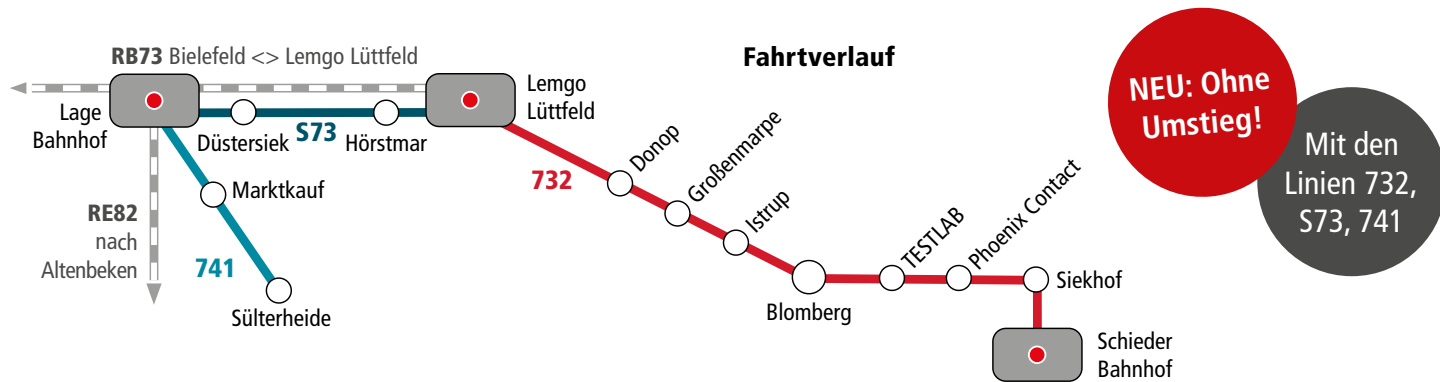

		Montag – Freitag															
RB73 Bielefeld Hbf	ab	6:05	6:39	7:15	8:15	9:15	10:15	11:15	12:15	13:15	14:15	15:15	16:15	17:15	18:15	19:15	20:15
RB73 Lage (Lippe)	an	6:34	7:09	7:44	8:44	9:44	10:44	11:44	12:44	13:44	14:44	15:44	16:44	17:44	18:44	19:44	20:44
als S73 von Lemgo, Lüttfeld	an				8:45	9:45	10:45	11:45	12:45	13:45	14:45	15:45	16:45	17:45	18:45	19:45	20:45
Lage, Bahnhof		6:47	7:14	7:54	8:54	9:54	10:54	11:54	12:54	13:54	14:54	15:54	16:54	17:54	18:54	19:54	20:54
Lage, Marktkauf		6:49	7:16	7:56	8:56	9:56	10:56	11:56	12:56	13:56	14:56	15:56	16:56	17:56	18:56	19:56	20:56
Lage, Lipp. Hauptgenossenschaft		6:50	7:17	7:57	8:57	9:57	10:57	11:57	12:57	13:57	14:57	15:57	16:57	17:57	18:57	19:57	20:57
Lage, Im Seelenkamp		6:52	7:19	7:59	8:59	9:59	10:59	11:59	12:59	13:59	14:59	15:59	16:59	17:59	18:59	19:59	20:59
Lage, Sülterheide		6:55	7:22	8:02	9:02	10:02	11:02	12:02	13:02	14:02	15:02	16:02	17:02	18:02	19:02	20:02	21:02
Lage, Im Seelenkamp		6:58	7:25	8:05	9:05	10:05	11:05	12:05	13:05	14:05	15:05	16:05	17:05	18:05	19:05	20:05	21:05
Lage, Lipp. Hauptgenossenschaft		7:00	7:27	8:07	9:07	10:07	11:07	12:07	13:07	14:07	15:07	16:07	17:07	18:07	19:07	20:07	21:07
Lage, Marktkauf		7:01	7:28	8:08	9:08	10:08	11:08	12:08	13:08	14:08	15:08	16:08	17:08	18:08	19:08	20:08	21:08
Lage, Bahnhof		7:03	7:30	8:10	9:10	10:10	11:10	12:10	13:10	14:10	15:10	16:10	17:10	18:10	19:10	20:10	21:10
als S73 nach Lemgo, Lüttfeld	ab	7:18		8:18	9:18	10:18	11:18	12:18	13:18	14:18	15:18	16:18	17:18	18:18	19:18	20:18	21:18
RB73 Lage (Lippe)	ab	7:17		8:17	9:17	10:17	11:17	12:17	13:17	14:17	15:17	16:17	17:17	18:17	19:17	20:17	21:17
RB73 Bielefeld Hbf	an	7:45		8:45	9:45	10:45	11:45	12:45	13:45	14:45	15:45	16:45	17:45	18:45	19:45	20:45	21:45

Der Bus der Linie 741 kommt in der Regel als S73 aus Lemgo Lüttfeld und fährt weiter als Linie S73 Richtung Lemgo Lüttfeld.

05261 6673950

infoTHEK

MOBILITÄTSBERATUNG

- Fahrplanauskunft
- AST-/ALF-/Limo-Buchungsservice
- Tickets & Fahrpreise
- Persönliche Fahrplanerstellung