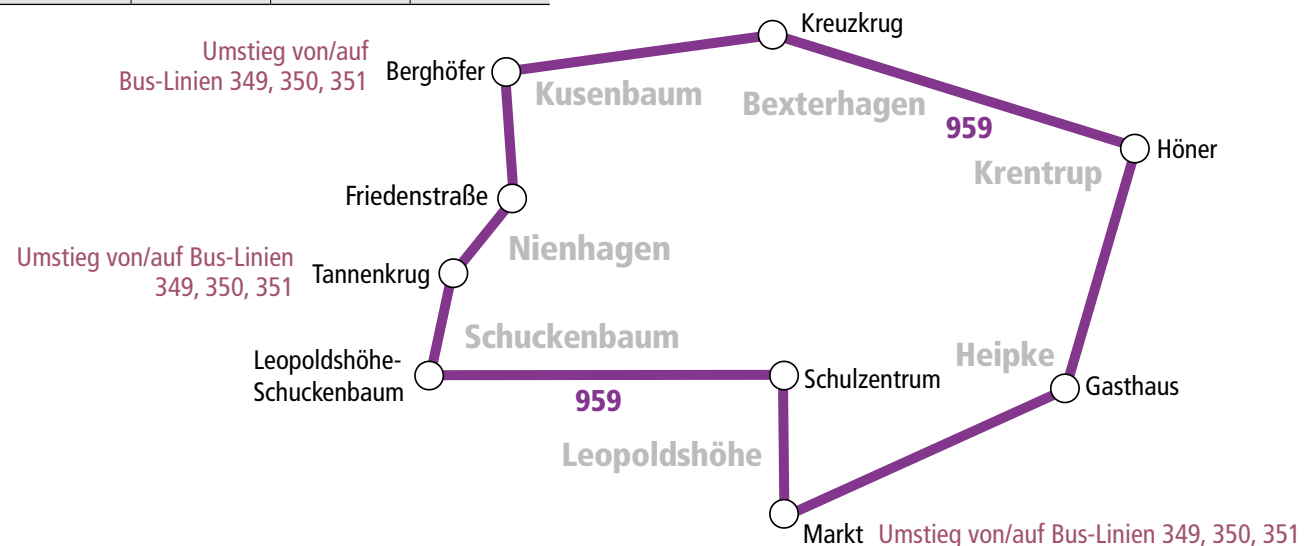

lippemobil.de

©Titelbilder: Gemeinde Leopoldshöhe

Herausgeber
Kommunale Verkehrsgesellschaft Lippe mbH
Felix-Fechenbach-Str. 5 · 32756 Detmold

Gültig ab 07.2021

Verkehrshinweis			S	S			
Leopoldshöhe, Markt		8:16	11:28	12:03	12:24	13:18	15:35
Leopoldshöhe, Schulzentrum	7:23	8:18	11:30	12:05	12:30	13:20	15:37
Leopoldshöhe-Schuckenbaum	7:24	8:19	11:31	12:06	12:31	13:21	15:38
Leop-Nienhagen, Tannenkrug	7:26	8:21	11:33	12:08	12:33	13:23	15:40
Leop-Nienhagen, Friedenstr	7:28	8:23	11:35	12:10	12:35	13:25	15:42
B.S-Kusenbaum, Berghöfer	7:29	8:24	11:36	12:11	12:36	13:26	15:43
Leop-Bexterhagen, Haselünen	7:30	8:25	11:37	12:12	12:37	13:27	15:44
Leop-Bexterhagen, Kreuzkrug	7:31	8:26	11:38	12:13	12:38	13:28	15:45
Leop-Bexterhagen, Wülfersche Str.	7:32	8:27	11:39	12:14	12:39	13:29	15:46
Leop-Bexterhagen, Schäferweg	7:33	8:28	11:40	12:15	12:40	13:30	15:47
Leop-Krentrup, Höner	7:34	8:29	11:41	12:16	12:41	13:31	15:48
Leop-Heipke, Gasthaus an	7:35	8:30	11:42	12:17	12:42	13:32	15:49
Leop-Heipke, Gasthaus ab	7:35	8:30	11:42	12:17	12:42	13:37	15:50
Leopoldshöhe, Roonstraße	7:36	8:31	11:43	12:18	12:43	13:38	15:51
Leop-Krentrup, Alte Schule	7:37	8:32	11:44	12:19	12:44	13:39	15:52
Leop-Krentrup, Hakenheide	7:38	8:33	11:45	12:20	12:45	13:40	15:53
Leopoldshöhe, Evenhauserholz	7:39	8:34	11:46	12:21	12:46	13:41	
Leopoldshöhe, Siedlung Bergstr	7:40	8:35	11:47	12:22	12:47	13:42	
Leopoldshöhe, Siedl. Hövenstr						13:43	15:54
Leopoldshöhe, Markt	7:42	8:37	11:49	12:24	12:49	13:48	*15:59*
Leopoldshöhe, Schulzentrum	7:44	8:39	11:51	12:26	12:51		

Öffnungszeiten

Montag – Donnerstag: 08 –17 Uhr
Freitag: 08 – 16 Uhr
24.12. und 31.12. geschlossen

Info-Telefon

Montag – Freitag: 07:15 –00 Uhr
Samstag: 07:15 –01:45 Uhr
Sonn- und Feiertage: 09 –01 Uhr
24. und 31.12. von 07:15 –18 Uhr

Fahrtverlauf

Herausgeber
Kommunale Verkehrsgesellschaft Lippe mbH
Felix-Fechenbach-Str. 5 · 32756 Detmold

Gültig ab 07.2021