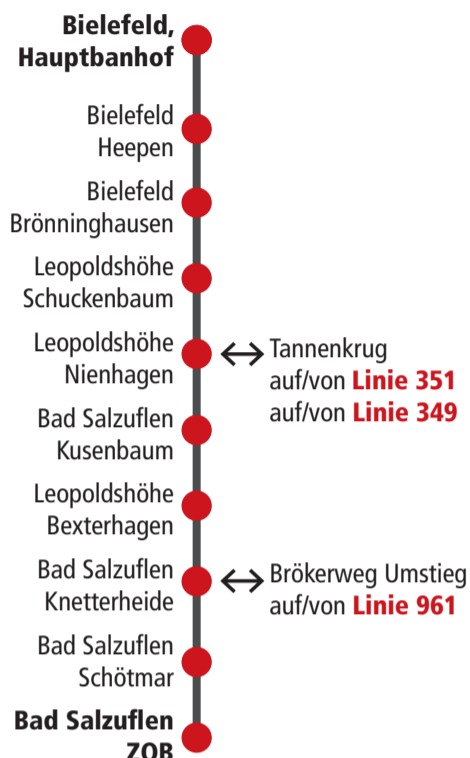

Fahrtverlauf

350 Bielefeld – Bad Salzuflen
Bielefeld – Kusenbaum – Bexterhagen – Knetterheide – Bad Salzuflen