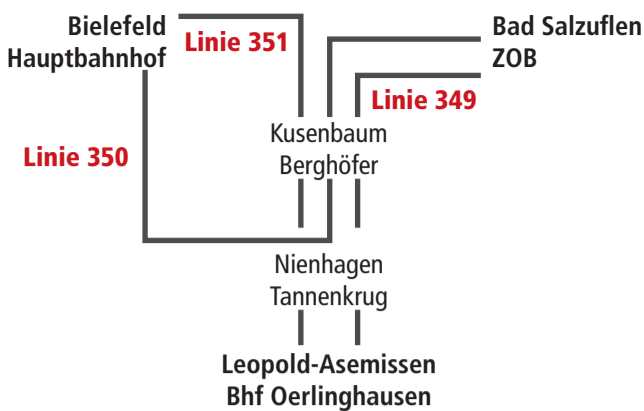

Mit Umstieg halbstündliche Verbindungen zwischen Bielefeld, Bad Salzuflen und Leopoldshöhe