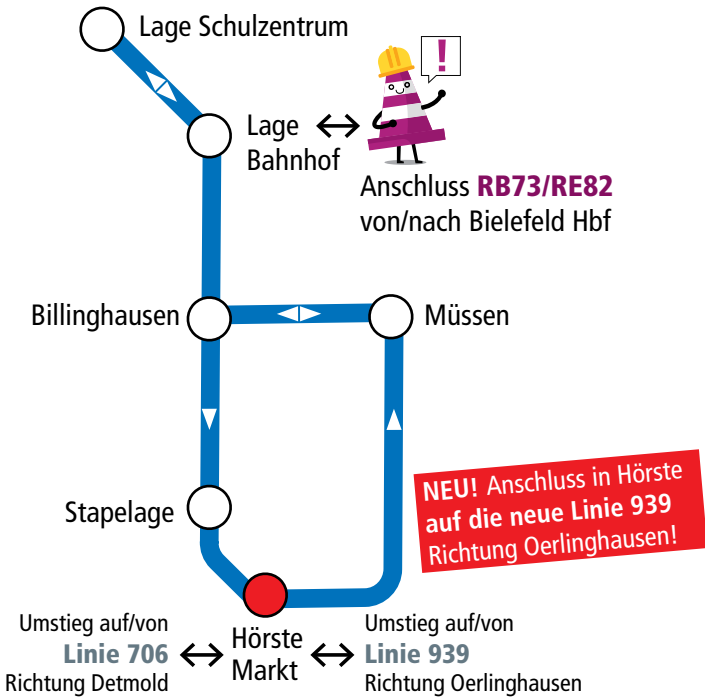

Taschenfahrplan Linie 951 Stadtverkehr Lage

Jetzt auch mit
Anschluss Richtung
Oerlinghausen

Weitere Informationen:
www.infothek-lippe.de
www.lippemobil.de

Stand 05.2019

Für mehr Mobilität in Lage!

Der Stadtbus Lage bringt Sie im Ringverkehr umwelt-
freundlich aus den Ortsteilen nach Lage und zurück.
So sind Sie immer entspannt unterwegs.

Fahrtverlauf Linie 951

NEU! Anschluss in Hörste
auf die neue Linie 939
Richtung Oerlinghausen!

Noch bis Mitte Oktober 2019 dauert die
Baumaßnahme der DB Netz AG im Raum
Bielefeld.

Die Brückenbauarbeiten in Lage dauern
vom 05. April bis Mitte Oktober 2019. Diese
Baumaßnahme hat Auswirkungen auf den kompletten
Zugverkehr rund um Lage. Betroffen sind die Zuglinien **RB72**,
RB73 und **RE82**. Der Bahnhof Lage ist ein wichtiger Verkehr-
sknoten für die Fahrgäste rund um Lippe und darüber hinaus.
Um Ihnen ihr gewohntes Fahrtenangebot zu bieten, fahren
Schienenersatzverkehre (SEV) in der gesamten Region.

Informieren Sie sich dazu bitte auf
www.baustellenfahrplan-owl.de

DB
Ostwestfalen-Lippe-Bus

KVG Herausgeber
Kommunale Verkehrsgesellschaft Lippe mbH
Felix-Fechenbach-Str. 5 · 32756 Detmold

Gültig ab 05.2019