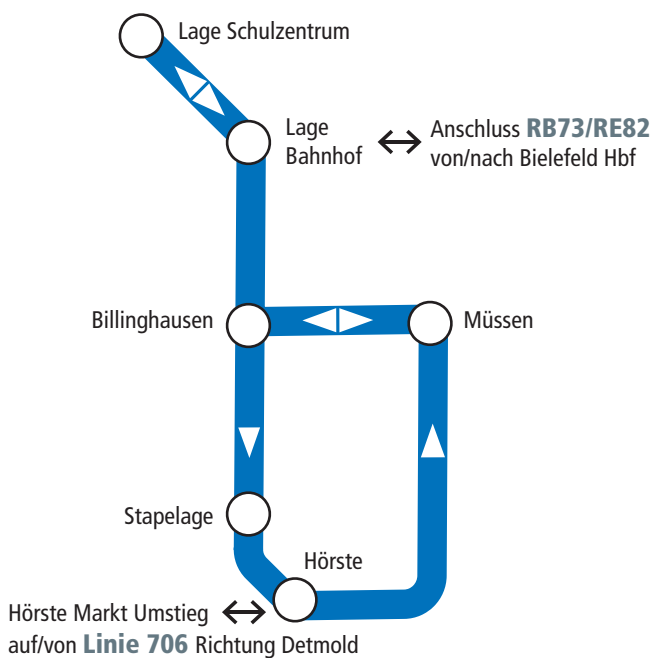

# Taschenfahrplan Linie 951 Stadtverkehr Lage

Weitere Informationen:  
www.infothek-lippe.de  
www.lippemobil.de

Stand 01.03.2017

## Für mehr Mobilität in Lage!

Der Stadtbus Lage bringt Sie im Ringverkehr umweltfreundlich aus den Ortsteilen nach Lage und zurück. So sind Sie immer entspannt unterwegs.

### Fahrtverlauf

05261 6673950  
**infoTHEK**  
MOBILITÄTSBERATUNG

im STADTBUS-Zentrum  
Mittelstraße 131 – 133, 32657 Lemgo  
infothek@lippe.de, www.infothek-lippe.de