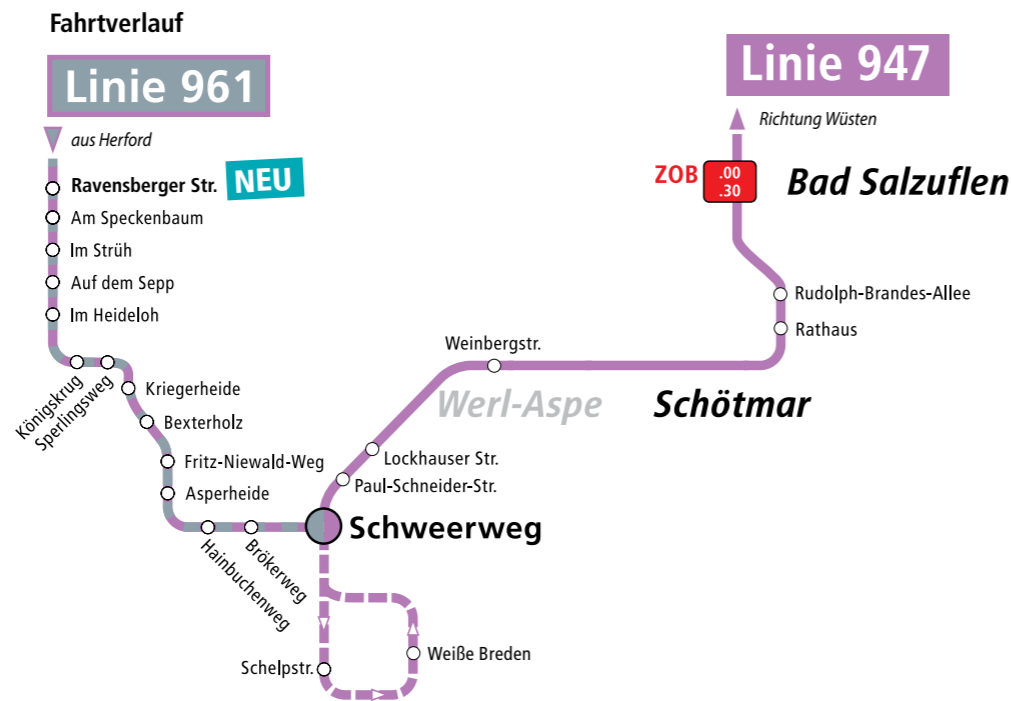

05261 6673950 infoTHEK MOBILITÄTSBERATUNG

- Fahrplanauskunft
- AST-/ALF-Buchungsservice
- Tickets & Fahrpreise
- Persönliche Fahrplanerstellung

im STADTBUS-Zentrum
Mittelstraße 131–133, 32657 Lemgo
kontakt@infothek-lippe.de
www.infothek-lippe.de

Öffnungszeiten
Montag – Freitag: 08:00 – 17:00 Uhr
24.12. und 31.12. geschlossen

Info-Telefon
Montag – Freitag: 07:15 – 00:00 Uhr
Samstag: 07:15 – 01:45 Uhr
Sonn- und Feiertage: 09:00 – 01:00 Uhr*
* nicht am 24. und 31.12.

Herausgeber
Kommunale Verkehrsgesellschaft Lippe mbH
Felix-Fechenbach-Str. 5 • 32756 Detmold

Gültig ab 02.01.2019

Falls Alexa und Siri Hilfe brauchen.

Wir haben EFA.
Deine elektronische Fahrplanauskunft für Lippe.

lippemobil.de