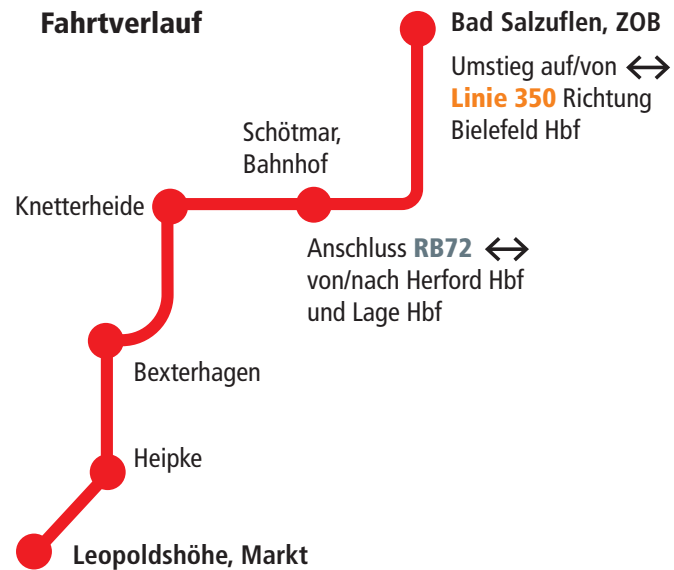

# 934 Bad Salzuflen – Leopoldshöhe

Bad Salzuflen – Schötmar – Knetterheide –  
Wülfer-Bexten – Krentrup – Leopoldshöhe

	Montag – Freitag												
Verkehrshinweis						F		F	S				
<b>Bad Salzuflen, ZOB</b>		08:43	09:43	10:43	12:13	13:13	14:13	15:43	15:43	16:43	17:43	18:43	
Bad Salzuflen, Rudolph-Brandes-Allee		08:44	09:44	10:44	12:14	13:14	14:14	15:44	15:44	16:44	17:44	18:44	
Bad Salzuflen, Rathaus		08:45	09:45	10:45	12:15	13:15	14:15	15:45	15:45	16:45	17:45	18:45	
<b>B.S-Schötmar, Schloßstraße</b>		08:47	09:47	10:47	12:17	13:17	14:17	15:47	15:47	16:47	17:47	18:47	
B.S-Schötmar, Markt		08:49	09:49	10:49	12:19	13:19	14:19	15:49	15:49	16:49	17:49	18:49	
B.S-Schötmar, Bahnhof		08:50	09:50	10:50	12:20	13:20	14:20	15:50	15:50	16:50	17:50	18:50	
B.S-Schötmar, Platanenstraße		08:51	09:51	10:51	12:21	13:21	14:21	15:51	15:51	16:51	17:51	18:51	
B.S-Schötmar, Domänenweg		08:52	09:52	10:52	12:22	13:22	14:22	15:52	15:52	16:52	17:52	18:52	
<b>B.S-Knetterhd, Heerser Mühle</b>									15:53				
B.S-Knetterheide, Im Neuen Land									15:54				
B.S-Knetterheide, Heidsiek									15:55				
B.S-Knetterheide, Schelpstraße									15:56				
B.S-Knetterheide, Finkenweg									15:57				
B.S-Knetterheide, Bogenweg		08:55	09:55	10:55	12:25	13:25	14:25	15:55	15:59	16:55	17:55	18:55	
B.S-Knetterheide, An Schormanns Busch		08:56	09:56	10:56	12:26	13:26	14:26	15:56	16:00	16:56	17:56	18:56	
B.S-Knetterheide, Bonhoefferstraße		08:57	09:57	10:57	12:27	13:27	14:27	15:57	16:01	16:57	17:57	18:57	
B.S-Knetterheide, Leuschnerstraße		08:58	09:58	10:58	12:28	13:28	14:28	15:58	16:02	16:58	17:58	18:58	
<b>B.S-Wülfer-Bexten, Am Schlinggarten</b>		09:00	10:00	11:00	12:30	13:30	14:30	16:00	16:04	17:00	18:00	19:00	
B.S-Wülfer-Bexten, Zum Tellbusch		09:01	10:01	11:01	12:31	13:31	14:31	16:01	16:05	17:01	18:01	19:01	
B.S-Wülfer-Bexten, Bexter Waldstraße		09:02	10:02	11:02	12:32	13:32	14:32	16:02	16:06	17:02	18:02	19:02	
<b>Leop-Bexterhagen, Grüner Siek</b>		09:03	10:03	11:03	12:33	13:33	14:33	16:03	16:07	17:03	18:03	19:03	
Leop-Bexterhagen, Schäferweg		09:04	10:04	11:04	12:34	13:34	14:34	16:04	16:08	17:04	18:04	19:04	
<b>Leop-Krentrup, Höner</b>	08:05	09:05	10:05	11:05	12:35	13:35	14:35	16:05	16:09	17:05	18:05	19:05	
<b>Leop-Heipke, Gasthaus</b>	08:06	09:06	10:06	11:06	12:36	13:36	14:36	16:06	16:10	17:06	18:06	19:06	
<b>Leopoldshöhe, Roonstraße</b>	08:07	09:07	10:07	11:07	12:37	13:37	14:37	16:07	16:11	17:07	18:07	19:07	
Leopoldshöhe, Heinrichstraße	08:08	09:08	10:08	11:08	12:38	13:38	14:38	16:08	16:12	17:08	18:08	19:08	
Leopoldshöhe, Markt	an	08:10	09:10	10:10	11:10	12:40	14:40	16:10	16:14	17:10	18:10	19:10	
<b>Verkehrshinweis</b>								F					
<b>Linie 349   351 Leopoldshöhe, Markt</b>	ab	08:12	09:12	10:12	11:12		13:42	14:42	16:12		17:12	18:12	19:12
<b>Linie 349   351 Leop-Asemissen, Bf Oerlingh.</b>	an	08:24	09:24	10:24	11:24		13:54	14:54	16:24		17:24	18:24	19:24
<b>Verkehrshinweis</b>					F								
<b>Linie 351 Leopoldshöhe, Markt</b>	ab					12:47	13:47	14:47					
<b>Linie 351 Bielefeld Hbf</b>	an					13:31	14:28	15:28					