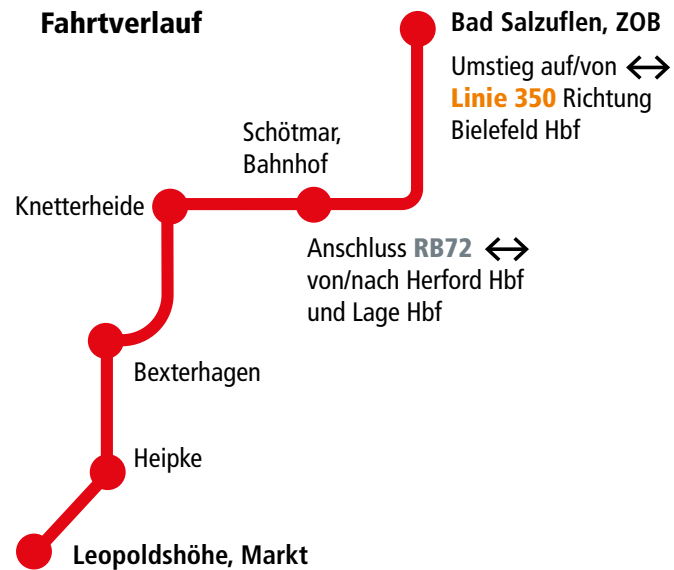

# 934 Bad Salzuflen – Leopoldshöhe

Bad Salzuflen – Schötmar – Knetterheide –  
Wülfer-Bexten – Krentrup – Leopoldshöhe

	Montag – Freitag											
Verkehrshinweis						F		F	S			
<b>Bad Salzuflen, ZOB</b>		08:43	09:43	10:43	12:13	13:13	14:13	15:43	15:43	16:43	17:43	18:43
Bad Salzuflen, Rudolph-Brandes-Allee		08:44	09:44	10:44	12:14	13:14	14:14	15:44	15:44	16:44	17:44	18:44
Bad Salzuflen, Rathaus		08:45	09:45	10:45	12:15	13:15	14:15	15:45	15:45	16:45	17:45	18:45
<b>B.S-Schötmar, Schloßstraße</b>		08:47	09:47	10:47	12:17	13:17	14:17	15:47	15:47	16:47	17:47	18:47
B.S-Schötmar, Markt		08:49	09:49	10:49	12:19	13:19	14:19	15:49	15:49	16:49	17:49	18:49
B.S-Schötmar, Bahnhof		08:50	09:50	10:50	12:20	13:20	14:20	15:50	15:50	16:50	17:50	18:50
B.S-Schötmar, Platanenstraße		08:51	09:51	10:51	12:21	13:21	14:21	15:51	15:51	16:51	17:51	18:51
B.S-Schötmar, Domänenweg		08:52	09:52	10:52	12:22	13:22	14:22	15:52	15:52	16:52	17:52	18:52
<b>B.S-Knetterhd, Heerser Mühle</b>									15:53			
B.S-Knetterheide, Im Neuen Land									15:54			
B.S-Knetterheide, Heidsiek									15:55			
B.S-Knetterheide, Schelpstraße									15:56			
B.S-Knetterheide, Finkenweg									15:57			
B.S-Knetterheide, Wülferlieth		08:53	09:53	10:53	12:23	13:23	14:23	15:53		16:53	17:53	18:53
B.S-Knetterheide, Oststraße		08:54	09:54	10:54	12:24	13:24	14:24	15:54		16:54	17:54	18:54
B.S-Knetterheide, Bogenweg		08:55	09:55	10:55	12:25	13:25	14:25	15:55	15:59	16:55	17:55	18:55
B.S-Knetterheide, An Schormanns Busch		08:56	09:56	10:56	12:26	13:26	14:26	15:56	16:00	16:56	17:56	18:56
B.S-Knetterheide, Bonhoefferstraße		08:57	09:57	10:57	12:27	13:27	14:27	15:57	16:01	16:57	17:57	18:57
B.S-Knetterheide, Leuschnerstraße		08:58	09:58	10:58	12:28	13:28	14:28	15:58	16:02	16:58	17:58	18:58
<b>B.S-Wülfer-Bexten, Am Schlinggarten</b>		09:00	10:00	11:00	12:30	13:30	14:30	16:00	16:04	17:00	18:00	19:00
B.S-Wülfer-Bexten, Zum Tellbusch		09:01	10:01	11:01	12:31	13:31	14:31	16:01	16:05	17:01	18:01	19:01
B.S-Wülfer-Bexten, Bexter Waldstraße		09:02	10:02	11:02	12:32	13:32	14:32	16:02	16:06	17:02	18:02	19:02
<b>Leop-Bexterhagen, Grüner Siek</b>		09:03	10:03	11:03	12:33	13:33	14:33	16:03	16:07	17:03	18:03	19:03
Leop-Bexterhagen, Schäferweg		09:04	10:04	11:04	12:34	13:34	14:34	16:04	16:08	17:04	18:04	19:04
<b>Leop-Krentrup, Höner</b>	08:05	09:05	10:05	11:05	12:35	13:35	14:35	16:05	16:09	17:05	18:05	19:05
<b>Leop-Heipke, Gasthaus</b>	08:06	09:06	10:06	11:06	12:36	13:36	14:36	16:06	16:10	17:06	18:06	19:06
<b>Leopoldshöhe, Roonstraße</b>	08:07	09:07	10:07	11:07	12:37	13:37	14:37	16:07	16:11	17:07	18:07	19:07
Leopoldshöhe, Heinrichstraße	08:08	09:08	10:08	11:08	12:38	13:38	14:38	16:08	16:12	17:08	18:08	19:08
Leopoldshöhe, Markt	an 08:10	09:10	10:10	11:10	12:40	13:40	14:40	16:10	16:14	17:10	18:10	19:10
<b>Verkehrshinweis</b>								F				
<b>Linie 349   351 Leopoldshöhe, Markt</b> ab	08:12	09:12	10:12	11:12		13:42	14:42	16:12		17:12	18:12	19:12
<b>Linie 349   351 Leop-Asemissen, Bf Oerlingh.</b> an	08:24	09:24	10:24	11:24		13:54	14:54	16:24		17:24	18:24	19:24
<b>Verkehrshinweis</b>					F							
<b>Linie 351 Leopoldshöhe, Markt</b> ab					12:47	13:47	14:47					
<b>Linie 351 Bielefeld Hbf</b> an					13:31	14:28	15:28					