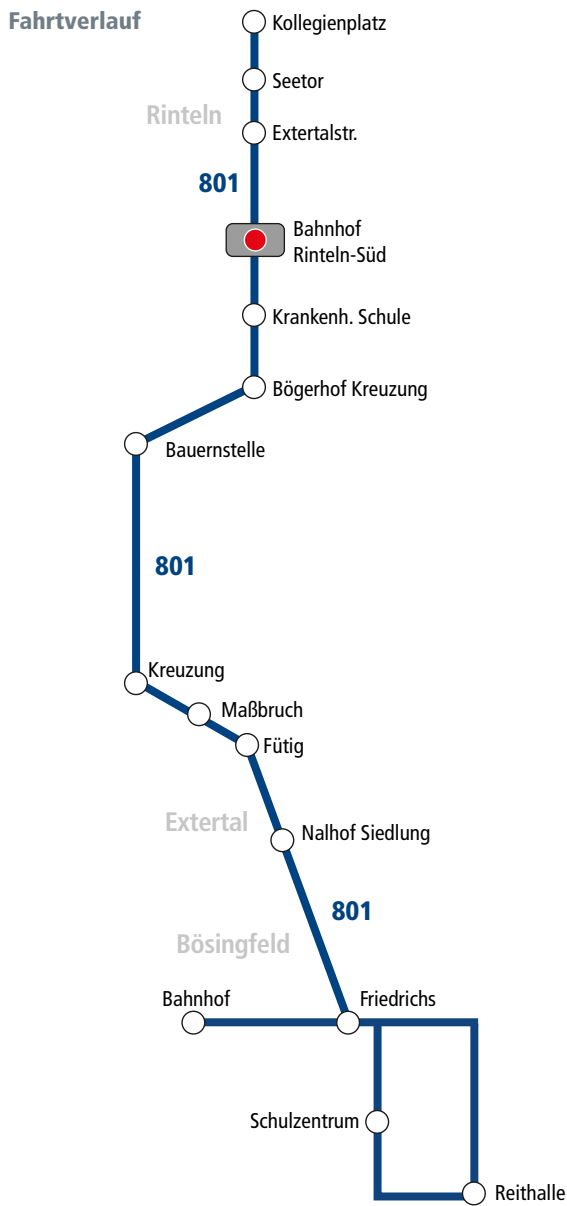

801 Rinteln – Bösingfeld Rinteln – Silixen – Almena – Bösingfeld