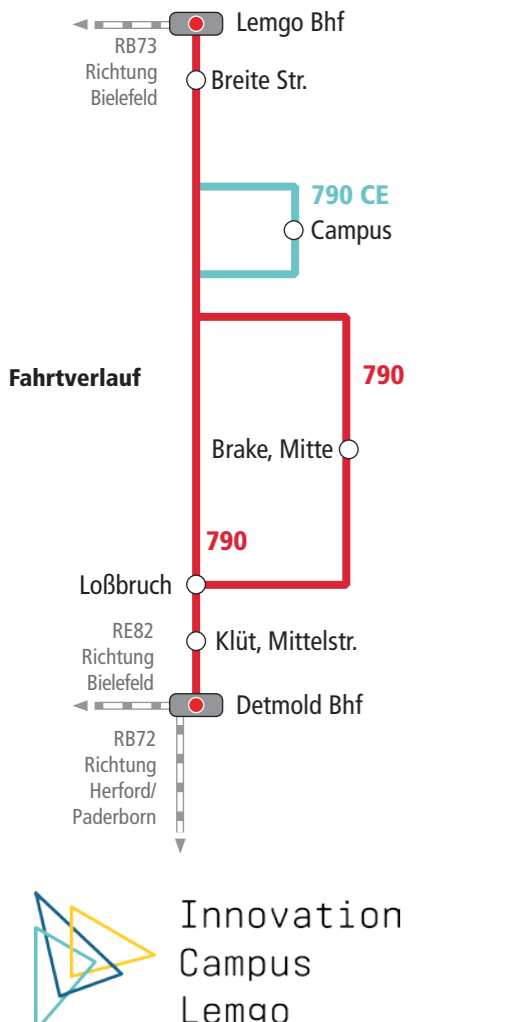

Stand 30.08.2017
Weitere Informationen:
www.infothek-lippe.de
www.lippemobil.de

Schwarze Abfahrtszeiten = über Bentrup, Lemgo Nonenstelle
Rote Abfahrtszeiten = über Wahnbeckerheide, Brake
Türkis hinterlegte Abfahrtszeiten = CampusExpress (CE)
Verkehrshinweise
F = nur in den Schulfertagen in NRW
S = nur an Schultagen in NRW
CE = CampusExpress
ALF = Anruf-Linien-Fahrt: Fahrtwunsch 1 Stunde vor Abfahrt
anmelden unter 05261 6673950
WZ = nicht 24. und 31.12.
Fronleichnam und 01.11. Fahrten wie sonn- und feiertags;
24. und 31.12. Fahrten wie samstags

Der Bus der 790 fährt in der Regel als Linie 963 weiter nach Bad Salzuffen.

790 Detmold – Lemgo Detmold – Loßbruch – Bentrup – Brake – Lemgo

Main timetable table for Saturday (Samstag) and Sun/Festday (Sonn- und Feiertag) showing departure and arrival times for various routes between Detmold and Lemgo.

Der Bus der 790 fährt in der Regel als Linie 963 weiter nach Bad Salzuffen.

Main timetable table for 790 Lemgo – Detmold. Columns include departure times from Lemgo, arrival times at various stops, and specific service codes like CE (CampusExpress).

Der Bus der 790 kommt in der Regel als Linie 963 aus Bad Salzuffen. Schwarze Abfahrtszeiten = über Benstrup, Lemgo Nonenstelle Rote Abfahrtszeiten = über Wahnbeckerheide, Brake Türkis hinterlegte Abfahrtszeiten= CampusExpress (CE)