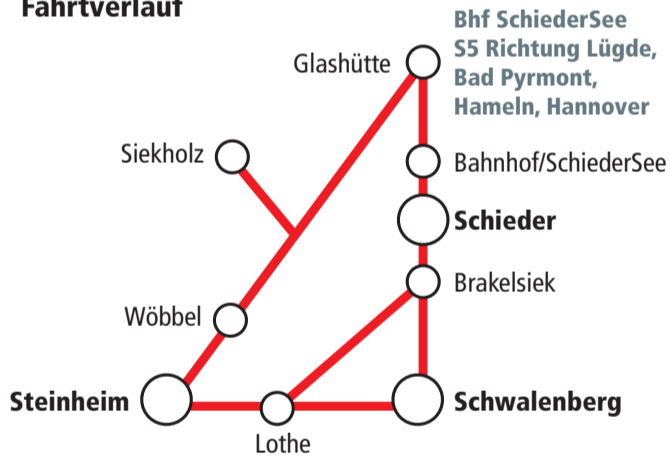

**Info-Telefon**

Montag – Freitag: 07:15 – 00:00 Uhr  
Samstag: 07:15 – 01:45 Uhr  
Sonn- und Feiertage: 09:00 – 01:00 Uhr\*  
\* nicht am 24. und 31.12.

Die Mobilitätsberatung der KVG Lippe, die InfoThek, informiert telefonisch, im Internet, vor Ort mit dem Infomobil oder im STADTBUS-Zentrum in Lemgo, Mittelstraße 131 – 133, über alle Möglichkeiten, mobil mit Bus und Bahn zu sein.  
infothek@lippe.de, www.infothek-lippe.de

**Verkehrshinweise**

F = nur in den Schulferien in NRW  
S = nur an Schultagen in NRW  
52 = nicht dienstags und freitags  
ALF = Anruf-Linien-Fahrt: Fahrtwunsch 1 Stunde vor Abfahrt anmelden unter 05261 6673950  
WZ = nicht 24. und 31.12.  
Fronleichnam und 01.11. Fahrten wie sonn- und feiertags;  
24. und 31.12. Fahrten wie samstags

**Fahrtverlauf**

**Herausgeber**  
Kommunale Verkehrsgesellschaft Lippe mbH  
Felix-Fechenbach-Str. 5 · 32756 Detmold

Gültig ab 01.09.2016

Für alle, die gerne unterwegs sind.

Zu einem attraktiven öffentlichen Personennahverkehr gehört die ausführliche Information über Busse und Bahnen.