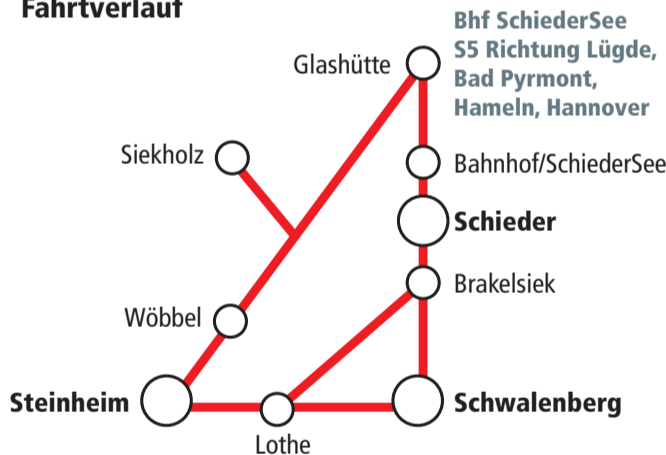

### Verkehrshinweise

**F** = nur in den Schulferien in NRW

**S** = nur an Schultagen in NRW

**52** = nicht dienstags und freitags

**ALF** = Anruf-Linien-Fahrt: Fahrtwunsch 1 Stunde vor Abfahrt anmelden unter 05261 6673950

### Fahrtverlauf

**Herausgeber**  
Kommunale Verkehrsgesellschaft Lippe mbH  
Felix-Fechenbach-Str. 5 · 32756 Detmold

Gültig ab 01.09.2016

Für alle, die gerne unterwegs sind.

Zu einem attraktiven öffentlichen Personennahverkehr gehört die ausführliche Information über Busse und Bahnen.