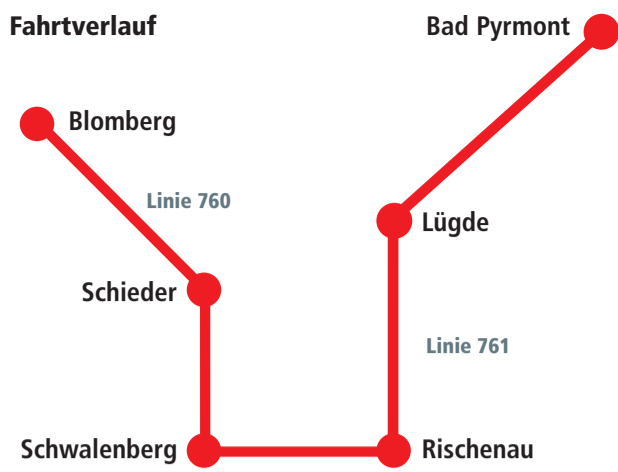

Verkehrshinweise
F = nur in den Schulferien in NRW
S = nur an Schultagen in NRW
ALF = Anruf-Linien-Fahrt: Fahrtwunsch 1 Stunde vor Abfahrt anmelden unter 05261 6673950
ASV = Anmeldung am Vortag bis 22 Uhr unter 05261 6673950 – Anruf-Sammel-Taxi
WZ = nicht 24. und 31.12.; Fronleichnam und 01.11. Fahrten wie sonn- und feiertags; 24. und 31.12. Fahrten wie samstags

Trotz sorgfältiger Prüfung können bei der Fülle der Daten kleine Fehler oder Unstimmigkeiten auftreten. Für tagesaktuelle Informationen zu Fahrplänen, Umleitungen und Tarifen wenden Sie sich an die InfoThek.

- Fahrplanauskunft
- AST-/ALF-Buchungsservice
- Tickets & Fahrpreise
- Persönliche Fahrplanerstellung

im STADTBUS-Zentrum
Mittelstraße 131 – 133, 32657 Lemgo
infothek@lippe.de, www.infothek-lippe.de

Öffnungszeiten
Montag – Freitag: 08:00 – 17:00 Uhr
24.12. und 31.12. geschlossen

Info-Telefon
Montag – Freitag: 07:15 – 00:00 Uhr
Samstag: 07:15 – 01:45 Uhr
Sonn- und Feiertage: 09:00 – 01:00 Uhr*
* nicht am 24. und 31.12.

Herausgeber
Kommunale Verkehrsgesellschaft Lippe mbH
Felix-Fechenbach-Str. 5 · 32756 Detmold

Gültig ab 01.03.2017

Falls du eine Zicke bist.