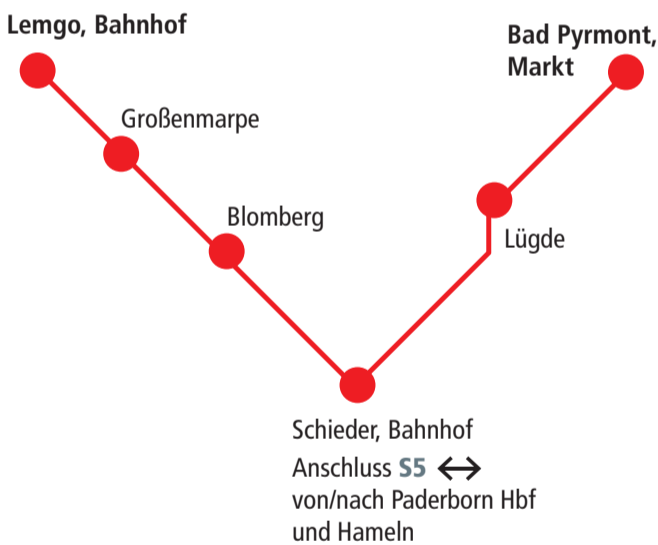

Fahrtverlauf

Anschluss **RB73** ↔
von/nach Bielefeld Hbf,
Lage und Lemgo

Verkehrshinweise

F = nur in den Schulferien in NRW
S = nur an Schultagen in NRW
ALF = Anruf-Linien-Fahrt: Fahrtwunsch 1 Stunde vor Abfahrt anmelden unter 05261 6673950
WZ = nicht 24. und 31.12.; Fronleichnam und 01.11. Fahrten wie sonn- und feiertags; 24. und 31.12. Fahrten wie samstags