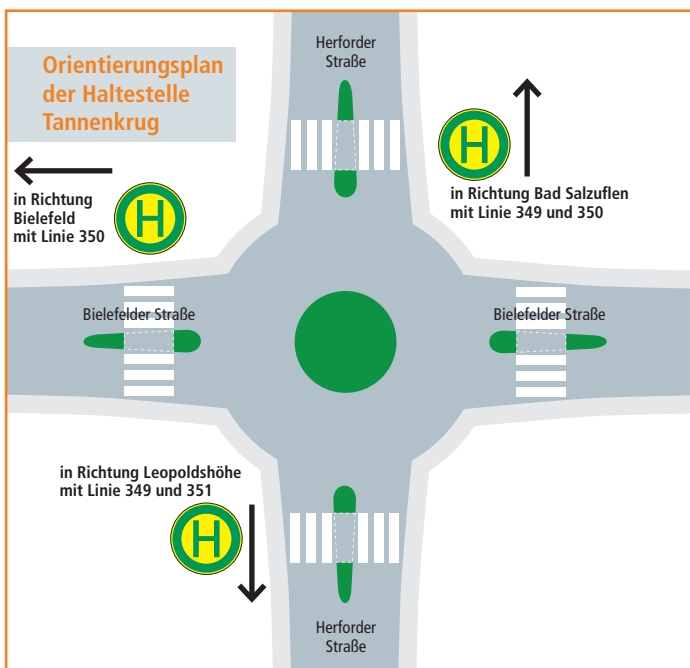

Fahrtverlauf

- Bielefeld Hauptbahnhof
- Bielefeld Radrennbahn
- Bielefeld Heepen
- Bielefeld Bröninghausen
- Bad Salzuflen Kusenbaum
- Leopoldshöhe Nienhagen
- Leopoldshöhe Schuckenbaum
- Leopoldshöhe Greste
- Leopoldshöhe Asemissen
- Leopold-Asemissen Bhf Oerlinghausen