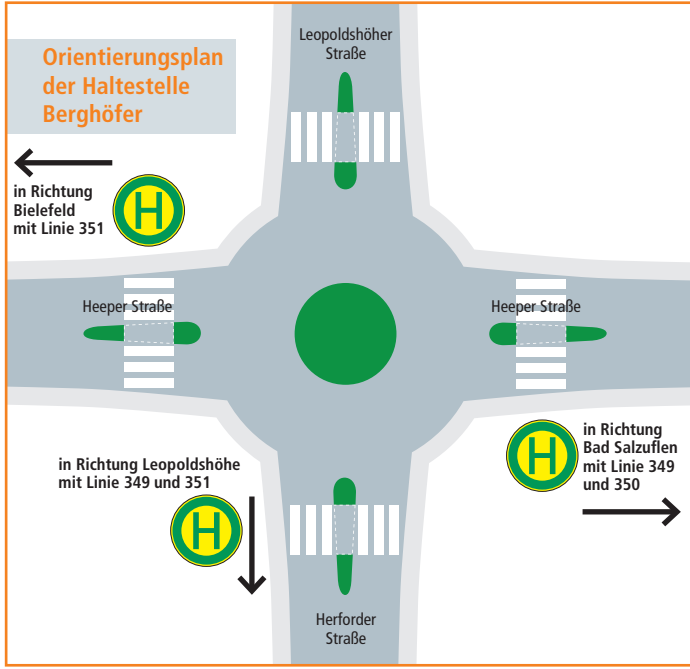

im STADTBUS-Zentrum
Mittelstraße 131 – 133, 32657 Lemgo
infothek@lippe.de, www.infothek-lippe.de

Öffnungszeiten

Montag – Freitag: 08:00 – 17:00 Uhr
24.12 und 31.12. geschlossen

Info-Telefon

Montag – Freitag: 07:15 – 00:00 Uhr
Samstag: 07:15 – 01:45 Uhr
Sonn- und Feiertage: 09:00 – 01:00 Uhr*
* nicht am 24. und 31.12.

Fahrtverlauf

- Bielefeld Hauptbahnhof
- Bielefeld Radrennbahn
- Bielefeld Heepen
- Bielefeld Bröninghausen
- Bad Salzuflen Kusenbaum
- Leopoldshöhe Nienhagen
- Leopoldshöhe Schuckenbaum
- Leopoldshöhe Greste
- Leopoldshöhe Asemissen
- Leopold-Asemissen Bhf Oerlinghausen