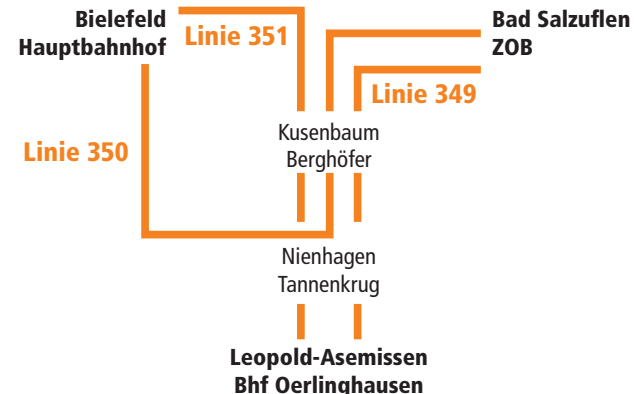

Menschen verbinden.
Ziele erreichen.

Taschenfahrplan Pendel-Leo Linie 351 Leopoldshöhe ↔ Bielefeld

Weitere Informationen:
www.infothek-lippe.de
www.lippemobil.de

05261 6673950

infoTHEK MOBILITÄTSBERATUNG

Die Mobilitätsberatung der KVG Lippe, die infoThek, informiert telefonisch, im Internet, vor Ort mit dem Infomobil oder im STADTBUS-Zentrum in Lemgo, Mittelstraße 131 – 133, über alle Möglichkeiten, mobil mit Bus und Bahn zu sein.

infothek@lippe.de, www.infothek-lippe.de

Verkehrshinweise

F = nur in den Schulferien in NRW

S = nur an Schultagen in NRW

WZ = nicht 24. und 31.12.

55 = nur Mo - Do

50 = nur Fr

Fronleichnam und 01.11. Fahrten wie sonn- und feiertags;

24. und 31.12. Fahrten wie samstags

Mit Umstieg halbstündliche Verbindungen zwischen Bielefeld,
Bad Salzuflen und Leopoldshöhe

Weitere Fahrten zwischen Bielefeld und Oerlinghausen Bf. → Linie 369

Ostwestfalen-Lippe-Bus

BVO Busverkehr Ostwestfalen GmbH
Wilhelm-Bertelsmann-Str. 13a
33602 Bielefeld
www.ostwestfalen-lippe-bus.de

Telefon: 01806/607085
(20 Cent/Anruf aus dem Festnetz,
Tarif bei Mobilfunk max. 60 Cent/Anruf)