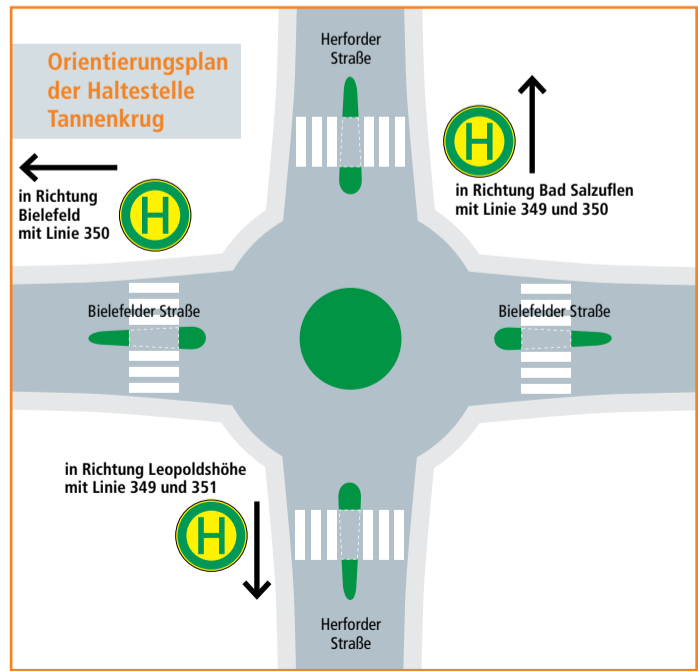

DB Ostwestfalen-Lippe-Bus

Mit Umstieg halbstündliche Verbindungen zwischen Bielefeld, Bad Salzuflen und Leopoldshöhe

Fahrtverlauf

Trotz sorgfältiger Prüfung können bei der Fülle der Daten kleine Fehler oder Unstimmigkeiten auftreten. Für tagesaktuelle Informationen zu Fahrplänen, Umleitungen und Tarifen wenden Sie sich an die InfoThek.