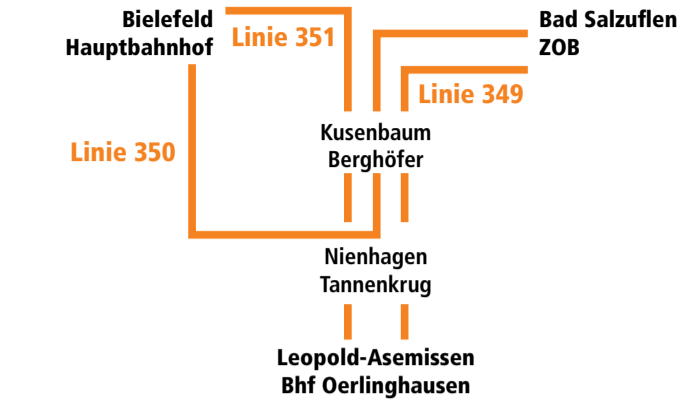

Table with columns for days (Montag-Freitag) and stations. Includes departure and arrival times for various routes.

351 Leopoldshöhe - Bielefeld Pendel-Leo Oerlinghausen Bahnhof - Leopoldshöhe - Nienhagen - Bielefeld Hbf

Table with columns for Samstag and Sonn- und Feiertag. Includes departure and arrival times for various routes.

Trotz sorgfältiger Prüfung können bei der Fülle der Daten kleine Fehler oder Unstimmigkeiten auftreten. Für tagesaktuelle Informationen zu Fahrplänen, Umleitungen und Tarifverbindungen wenden Sie sich an die InfoThek.

DB Ostwestfalen-Lippe-Bus

Mit Umstieg halbstündliche Verbindungen zwischen Bielefeld, Bad Salzuflen und Leopoldshöhe

Fahrtverlauf

Trotz sorgfältiger Prüfung können bei der Fülle der Daten kleine Fehler oder Unstimmigkeiten auftreten. Für tagesaktuelle Informationen zu Fahrplänen, Umleitungen und Tarifen wenden Sie sich an die InfoThek.