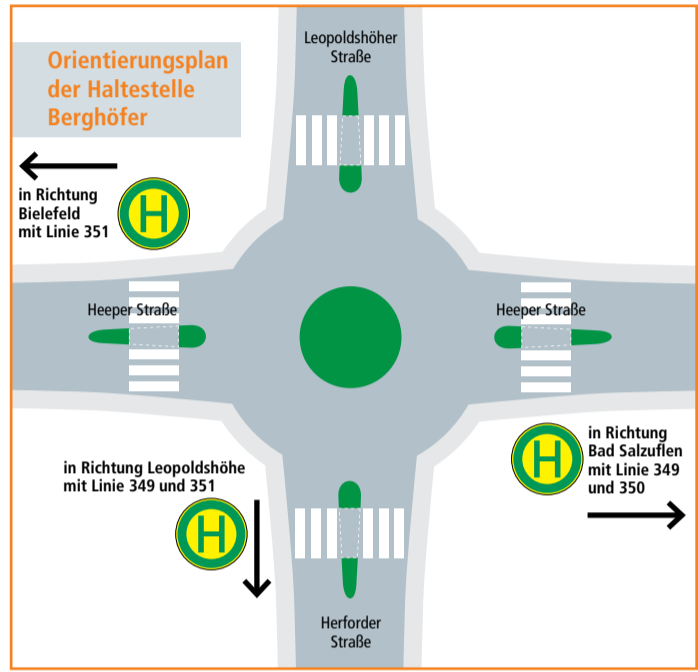

Table with columns for days (Montag-Freitag) and stations. Includes departure and arrival times for various routes.

351 Leopoldshöhe - Bielefeld Pendel-Leo Oerlinghausen Bahnhof - Leopoldshöhe - Nienhagen - Bielefeld Hbf

Table with columns for Samstag and Sonn- und Feiertag. Includes departure and arrival times for various routes.

Trotz sorgfältiger Prüfung können bei der Fülle der Daten kleine Fehler oder Unstimmigkeiten auftreten. Für tagesaktuelle Informationen zu Fahrplänen, Umleitungen und Tarifverbindungen wenden Sie sich an die InfoThek.

DB Ostwestfalen-Lippe-Bus

Mit Umstieg halbstündliche Verbindungen zwischen Bielefeld, Bad Salzuflen und Leopoldshöhe

Fahrtverlauf

Trotz sorgfältiger Prüfung können bei der Fülle der Daten kleine Fehler oder Unstimmigkeiten auftreten. Für tagesaktuelle Informationen zu Fahrplänen, Umleitungen und Tarifen wenden Sie sich an die InfoThek.