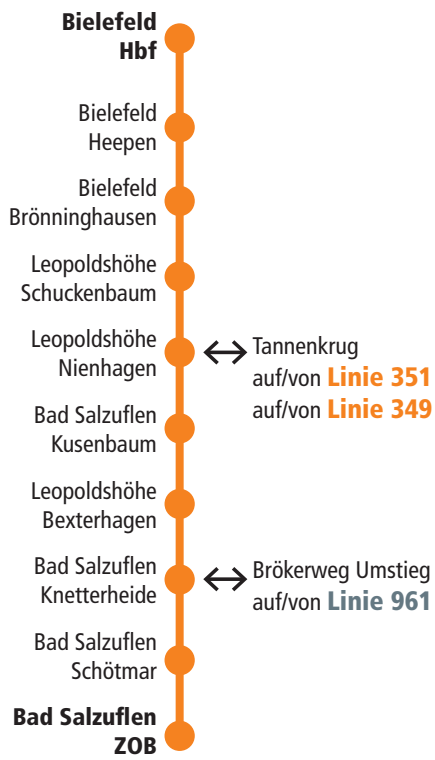

im STADTBUS-Zentrum
Mittelstraße 131 – 133, 32657 Lemgo
infothek@lippe.de, www.infothek-lippe.de

Öffnungszeiten

Montag – Freitag: 08:00 – 17:00 Uhr
24.12 und 31.12. geschlossen

Info-Telefon

Montag – Freitag: 07:15 – 00:00 Uhr
Samstag: 07:15 – 01:45 Uhr
Sonn- und Feiertage: 09:00 – 01:00 Uhr*
* nicht am 24. und 31.12.

Verkehrshinweise

- ★ = weiter als 349 nach Bad Salzuflen, ZOB (an 07:32)
- = weiter als 351 nach Oerlinghausen Bhf (an 07:24)
- = weiter als 931 nach Oerlinghausen Bhf (an 16:10)

Fahrtverlauf

350 Bielefeld – Bad Salzuflen
Pendel-Leo Bielefeld – Kusenbaum – Bexterhagen – Knetterheide – Bad Salzuflen