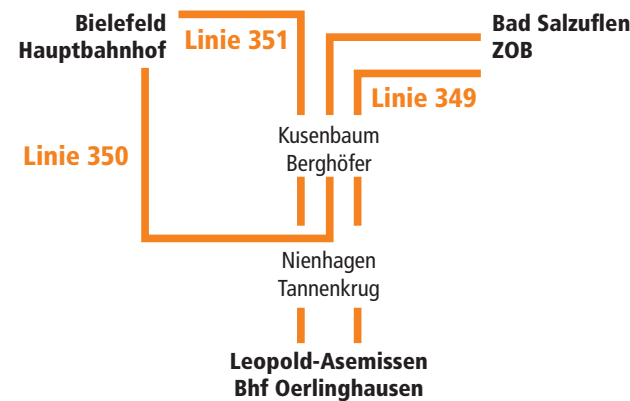

### Verkehrshinweise

**F** = nur in den Schulferien in NRW

**S** = nur an Schultagen in NRW

**WZ** = nicht 24. und 31.12.

Fronleichnam und 01.11. Fahrten wie sonn- und feiertags;

24. und 31.12. Fahrten wie samstags

Mit Umstieg halbstündliche Verbindungen zwischen Bielefeld, Bad Salzuflen und Leopoldshöhe

## Ostwestfalen-Lippe-Bus

BVO Busverkehr Ostwestfalen GmbH  
Wilhelm-Bertelsmann-Str. 13a  
33602 Bielefeld  
[www.ostwestfalen-lippe-bus.de](http://www.ostwestfalen-lippe-bus.de)

Telefon: 01806/607085  
(20 Cent/Anruf aus dem Festnetz,  
Tarif bei Mobilfunk max. 60 Cent/Anruf)