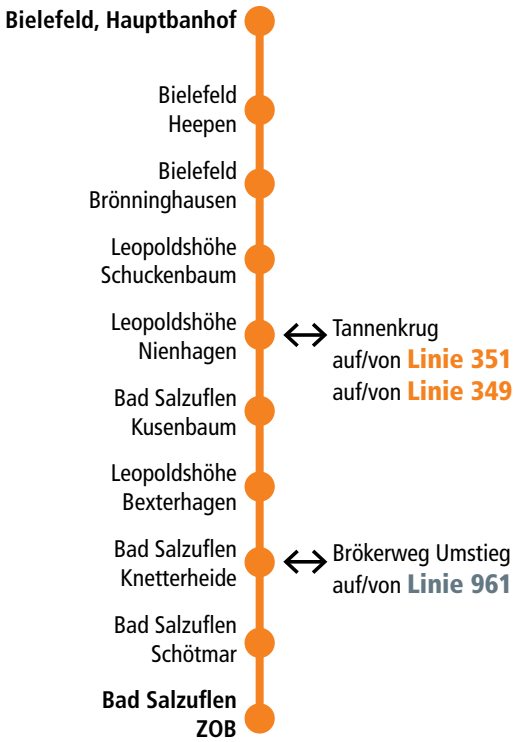

DB Ostwestfalen-Lippe-Bus

350 Pendel-Leo Bielefeld – Kusenbaum – Bexterhagen – Knetterheide – Bad Salzufflen

Mit Umstieg halbstündliche Verbindungen zwischen Bielefeld, Bad Salzufflen und Leopoldshöhe

Fahrtverlauf