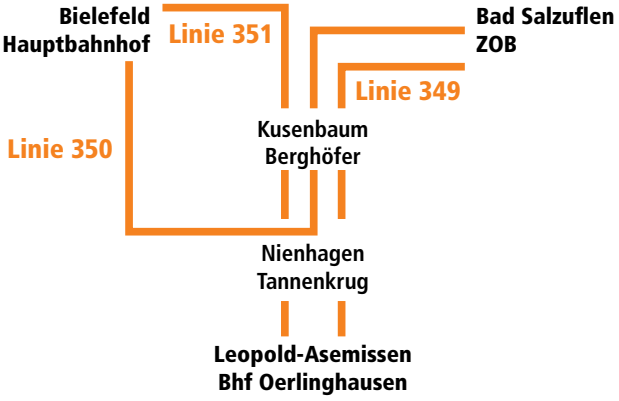

KVG Herausgeber Kommunale Verkehrsgesellschaft Lippe mbH Felix-Fechenbach-Str. 5 · 32756 Detmold

Gültig ab 07.2019

Noch bis Mitte Oktober 2019 dauert die Baumaßnahme der DB Netz AG im Raum Bielefeld. Die Brückenbauarbeiten im Raum Lage dauern von April bis Mitte Oktober 2019.

Informieren Sie sich dazu bitte auf www.baustellenfahrplan-owl.de

Falls es mal bei dir dämmert.

Nachtlinie 13 Pendel-Leo advertisement featuring a man in a yellow shirt and the text 'Wir fahren von spät bis früh. lippemobil.de'

DB Ostwestfalen-Lippe-Bus

350 Pendel-Leo Bielefeld – Kusenbaum – Bexterhagen – Knetterheide – Bad Salzufflen

Mit Umstieg halbstündliche Verbindungen zwischen Bielefeld, Bad Salzufflen und Leopoldshöhe

Fahrtverlauf