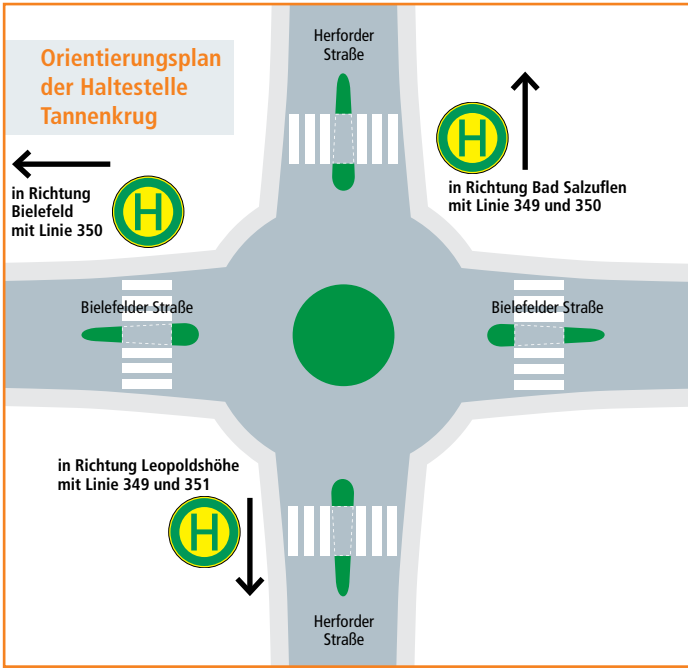

Verkehrshinweise

349 = weiter als 349 nach Bad Salzufflen, ZOB (an 07:32)
351 = weiter als 351 nach Oerlinghausen Bhf (an 07:24)
931 = weiter als 931 nach Oerlinghausen Bhf (an 16:10)

F = nur in den Schulferien in NRW
S = nur an Schultagen in NRW
WZ = nicht 24. und 31.12.

Fronleichnam und 01.11. Fahrten wie sonn- und feiertags;
24. und 31.12. Fahrten wie samstags

Herausgeber
Kommunale Verkehrsgesellschaft Lippe mbH
Felix-Fechenbach-Str. 5 · 32756 Detmold

Gültig ab 07.2019

350 Pendel-Leo Bielefeld – Kusenbaum – Bexterhagen – Knetterheide – Bad Salzufflen

Table with columns for Samstag and Sonn- und Feiertag, and rows for various bus routes and stops, including departure and arrival times.

Trotz sorgfältiger Prüfung können bei der Fülle der Daten kleine Fehler oder Unstimmigkeiten auftreten. Für tagesaktuelle Informationen zu Fahrplänen, Umleitungen und Tarifen wenden Sie sich an die InfoThek.