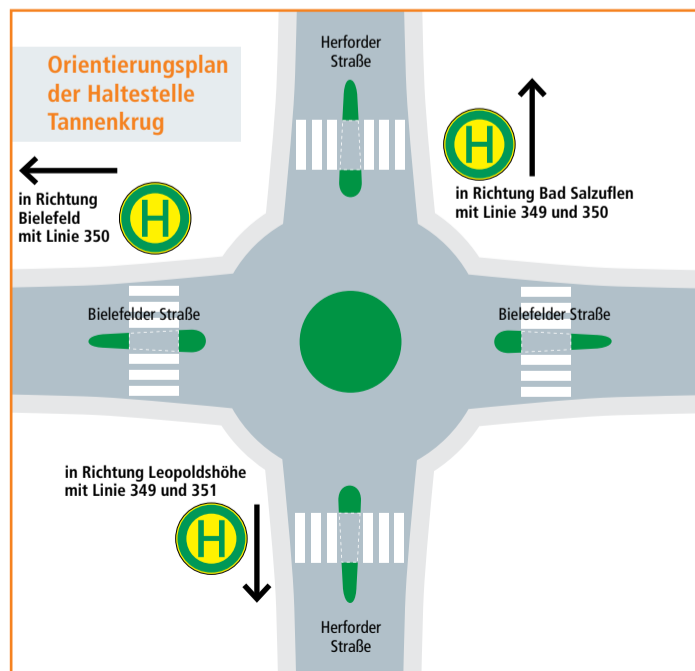

349 Bad Salzuflen – Leopoldshöhe

Pendel-Leo Bad Salzuflen – Schötmar – Knetterheide – Leopoldshöhe – Oerlinghausen Bf

Table with columns for days (Montag-Freitag) and times for various stations including Bad Salzuflen ZOB, Bielefeld Hbf, and Leopoldshöhe.

Verkehrshinweise
F = nur in den Schulfreien in NRW S = nur an Schultagen in NRW WZ = nicht 24. und 31.12. Fronleichnam und 01.11. Fahrten wie sonn- und feiertags; 24. und 31.12. Fahrten wie samstags

Noch bis Mitte Oktober 2019 dauert die Baumaßnahme der DB Netz AG im Raum Bielefeld. Die Brückenbauarbeiten im Raum Lage dauern von April bis Mitte Oktober 2019. Diese Baumaßnahme hat Auswirkungen auf den kompletten Zugverkehr rund um Lage. Betroffen sein werden die Zuglinien RB72, RB73 und RE82. Es fahren Schienenersatzverkehre (SEV) für die gesamte Region.

Informieren Sie sich dazu bitte auf www.baustellenfahrplan-owl.de

349 Bad Salzuflen – Leopoldshöhe

Pendel-Leo Bad Salzuflen – Schötmar – Knetterheide – Leopoldshöhe – Oerlinghausen Bf

Table with columns for Samstag and Sonn- und Feiertag, showing bus times for various stations including Bad Salzuflen ZOB, Bielefeld Hbf, and Leopoldshöhe.

Herausgeber
Kommunale Verkehrsgesellschaft Lippe mbH
Felix-Fechenbach-Str. 5 · 32756 Detmold

Gültig ab 07.2019

Trotz sorgfältiger Prüfung können bei der Fülle der Daten kleine Fehler oder Unstimmigkeiten auftreten. Für tagesaktuelle Informationen zu Fahrplänen, Umleitungen und Tarifen wenden Sie sich an die InfoThek.