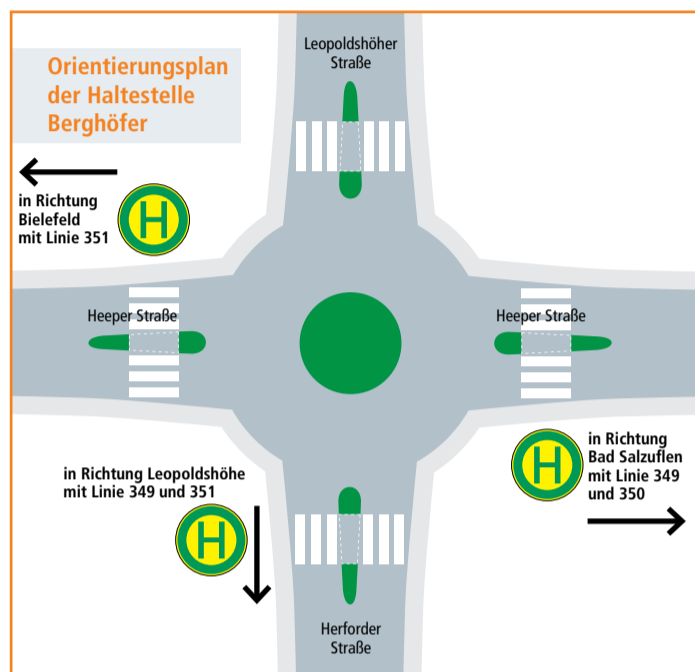

Herausgeber
Kommunale Verkehrsgesellschaft Lippe mbH
Felix-Fechenbach-Str. 5 · 32756 Detmold

Gültig ab 07.2019

Noch bis Mitte Oktober 2019 dauert die Baumaßnahme der DB Netz AG im Raum Bielefeld. Die Brückenbauarbeiten im Raum Lage dauern von April bis Mitte Oktober 2019. Diese Baumaßnahme hat Auswirkungen auf den kompletten Zugverkehr rund um Lage. Betroffen sein werden die Zuglinien **RB72**, **RB73** und **RE82**. Es fahren Schienenersatzverkehre (SEV) für die gesamte Region.

DB Ostwestfalen-Lippe-Bus

Mit Umstieg halbstündliche Verbindungen zwischen Bielefeld, Bad Salzuflen und Leopoldshöhe

Fahrtverlauf

- Bad Salzuflen ZOB
Bad Salzuflen Schötmar
Bad Salzuflen Knetterheide
Bad Salzuflen Wülfer-Bexten
Leopoldshöhe Bexterhagen
Bad Salzuflen Kusenbaum
Leopoldshöhe Nienhagen
Leopoldshöhe Schuckenbaum
Leopoldshöhe Markt
Leopoldshöhe, Asemissen Bahnhof Oerlinghausen