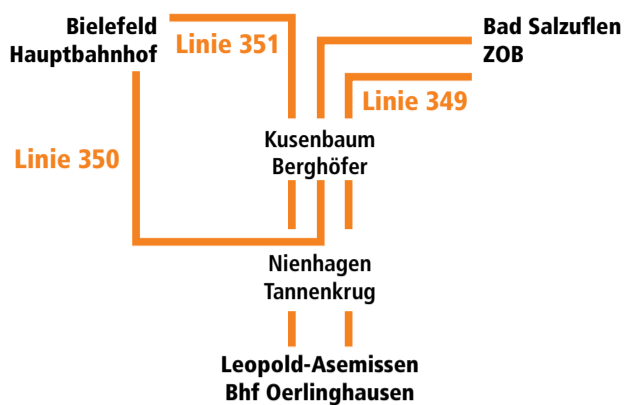

Herausgeber
Kommunale Verkehrsgesellschaft Lippe mbH
Felix-Fechenbach-Str. 5 · 32756 Detmold

Gültig ab 07.2019

Noch bis Mitte Oktober 2019 dauert die Baumaßnahme der DB Netz AG im Raum Bielefeld. Die Brückenbauarbeiten im Raum Lage dauern von April bis Mitte Oktober 2019. Diese Baumaßnahme hat Auswirkungen auf den kompletten Zugverkehr rund um Lage. Betroffen sein werden die Zuglinien **RB72**, **RB73** und **RE82**. Es fahren Schienenersatzverkehre (SEV) für die gesamte Region.

DB Ostwestfalen-Lippe-Bus

Mit Umstieg halbstündliche Verbindungen zwischen Bielefeld, Bad Salzuflen und Leopoldshöhe

Fahrtverlauf

- Bad Salzuflen ZOB
Bad Salzuflen Schötmar
Bad Salzuflen Knetterheide
Bad Salzuflen Wülfer-Bexten
Leopoldshöhe Bexterhagen
Bad Salzuflen Kusenbaum
Leopoldshöhe Nienhagen
Leopoldshöhe Schuckenbaum
Leopoldshöhe Markt
Leopoldshöhe, Asemissen Bahnhof Oerlinghausen